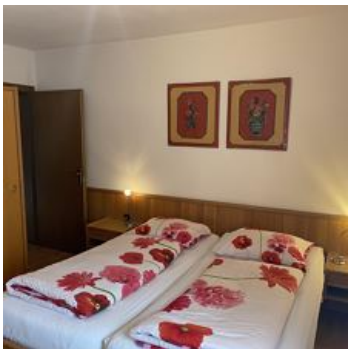

Preiselbeer

Vakantie accommodatie in Brixen im Thale

De woning Preiselbeer in het Beerenhaus met twee andere appartementen en twee kelderstudio's (Zoek op Beerenhaus op de website) biedt een volledige uitrusting en ligt rustig aan de rand van het bos in een doodlopende straat – ideaal voor iedereen die ontspanning en natuur zoekt.

Direct vanaf het huis kunt u de omgeving verkennen op gemarkeerde wandel- en fietspaden – helemaal zonder auto! De recreatievoorzieningen met zwembad en zwemmeer, evenals de speeltuin, zijn gemakkelijk te voet bereikbaar. In de winter brengt de skibus, die direct voor het huis stopt, u ontspannen naar het skigebied – of u kunt de Schusterbühlerlift gebruiken, die zich ook direct voor het huis bevindt.

Of u nu actief wilt ontspannen of gewoon tot rust wilt komen – hier geniet u in volle teugen van de Alpen!