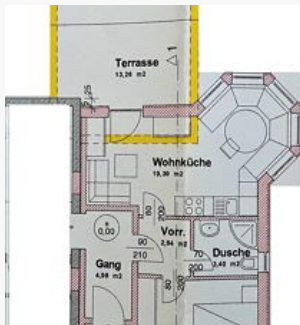

### Appartement, douche, WC, 1 slaapkamer

1-2 Personen · 1 Slaapkamer · 38 m<sup>2</sup>

Gezellig appartement voor max. 4 personen. Aparte slaapkamer en badkamer met douche/wc. Woonkamer met bank voor 2 personen, grote eethoek en compleet ingerichte keuken met afwasmachine. Begreend terra...