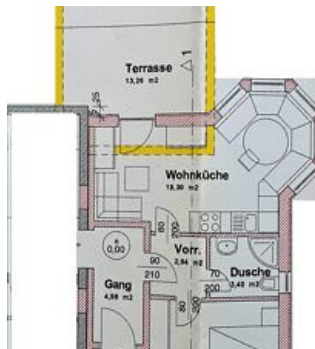

Peternhof Zuhaus

Vakantiewoning in Kirchberg in Tirol

Ons appartement Peternhof, in dorpsdeel Klausen, staat vlak bij de Fleckalmgondelbaan, skischool, skiverhuur, langlaufloipe en het mountainbikepark. Heel goed gelegen! Het dorpscentrum van Kirchberg ligt op ca. 1,5 km afstand, het centrum van Kitzbühel op ca. 5 km.

Gratis wifi in het hele huis.

Direct aan het fietspad · Direct aan de skibus/bushalte · Stadsrand