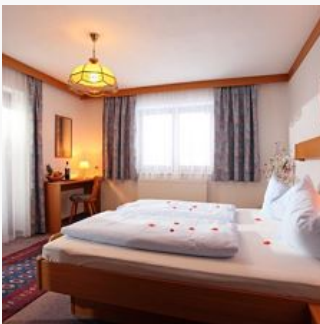

Pension Tannenhof ***

Pension in Kirchberg in Tirol

Ons familiair geleide ***pension Tannenhof ligt heel rustig en centraal. We bieden onze gasten een afsluitbare fietsen- danwel skiberging met schoenendroger, een speelkamer met tafeltennistafel, tafelvoetbal, darts en een grote parkeerplaats. Voor de perfecte start van de dag staat er elke ochtend een uitgebreid ontbijtbuffet voor u klaar. Sluit uw dag af op ons rustige zonneterras met uitzicht over de omringende Kitzbüheler Alpen, of in onze gezellige recreatieruimte met een lekker drankje. Na een spannende dag nodigt onze wellnessafdeling uit om te komen ontspannen. Voor uw welbevinden bieden we u een sauna met ruistruimte, een infrarood-warmtekabine, een stoombad en een solarium. Ons huis is een goed beginpunt voor wandelingen of nordic-walking tochten. Gratis fietsverhuur! Wintersporters kunnen hun laatste afdaling direct voor pension Tannenhof afsluiten. Het dorpscentrum ligt op een paar minuten lopen, net als het zwemmeer, de tennisbanen, bushaltes, skiliften en de sportberg van Kirchberg met rodelbaan en avondskiën of de langlaufloipe. We verheugen ons erop u in ***pension Tannenhof te mogen begroeten.

ab
€ 33,00

per persoon op 09.08.2022

NAAR HET AANBOD

1-2 Personen · 1 Slaapkamer · 16 m²

app/1 slaapkamer/douche, wc

De appartementen bieden u veel plaats en comfort, zodat u ook tijdens uw vakantie onafhankelijk kunt zijn. De inrichting is goed verzorgd en comfortabel met balkon, kabel-tv, radio, telefoon en safe. ...

ab
€ 68,00

per appartement op 09.08.2022

NAAR HET AANBOD

2-3 Personen · 1 Slaapkamer · 42 m²

app/2 slaapkamers/douche, wc

De appartementen bieden u veel plaats en comfort, zodat u ook tijdens uw vakantie onafhankelijk kunt zijn. De inrichting is goed verzorgd en comfortabel met balkon, kabel-tv, radio, telefoon en safe. ...