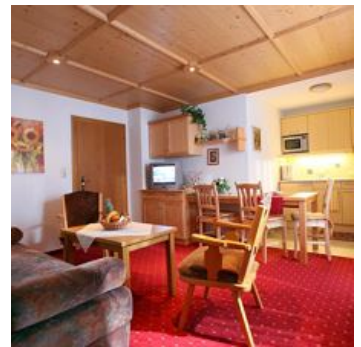

Pension Tannenhof ***

Pension in Kirchberg in Tirol

Ons familiair geleide ***pension Tannenhof ligt heel rustig en centraal. We bieden onze gasten een afsluitbare fietsen- danwel skiberging met schoenendroger, een speelkamer met tafeltennistafel, tafelvoetbal, darts en een grote parkeerplaats. Voor de perfecte start van de dag staat er elke ochtend een uitgebreid ontbijtbuffet voor u klaar. Sluit uw dag af op ons rustige zonneterras met uitzicht over de omringende Kitzbüheler Alpen, of in onze gezellige recreatieruimte met een lekker drankje. Na een spannende dag nodigt onze wellnessafdeling uit om te komen ontspannen. Voor uw welbevinden bieden we u een sauna met ruistruimte, een infrarood-warmtekabine, een stoombad en een solarium. Ons huis is een goed beginpunt voor wandelingen of nordic-walking tochten. Gratis fietsverhuur! Wintersporters kunnen hun laatste afdaling direct voor pension Tannenhof afsluiten. Het dorpscentrum ligt op een paar minuten lopen, net als het zwemmeer, de tennisbanen, bushaltes, skiliften en de sportberg van Kirchberg met rodelbaan en avondskiën of de langlaufloipe. We verheugen ons erop u in ***pension Tannenhof te mogen begroeten.

ab
€ 33,00

per persoon op 09.08.2022

NAAR HET AANBOD

1-2 Personen · 1 Slaapkamer · 16 m²

app/1 slaapkamer/douche, wc

De appartementen bieden u veel plaats en comfort, zodat u ook tijdens uw vakantie onafhankelijk kunt zijn. De inrichting is goed verzorgd en comfortabel met balkon, kabel-tv, radio, telefoon en safe. ...

ab
€ 68,00

per appartement op 09.08.2022

NAAR HET AANBOD

2-3 Personen · 1 Slaapkamer · 42 m²

app/2 slaapkamers/douche, wc

De appartementen bieden u veel plaats en comfort, zodat u ook tijdens uw vakantie onafhankelijk kunt zijn. De inrichting is goed verzorgd en comfortabel met balkon, kabel-tv, radio, telefoon en safe. ...