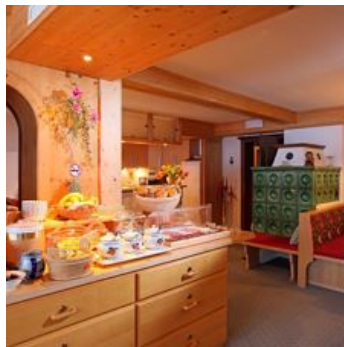

Pension Tannenhof ***

Pension in Kirchberg in Tirol

Ons familiair geleide ***pension Tannenhof ligt heel rustig en centraal. We bieden onze gasten een afsluitbare fietsen- danwel skiberging met schoenendroger, een speelkamer met tafeltennistafel, tafelvoetbal, darts en een grote parkeerplaats. Voor de perfecte start van de dag staat er elke ochtend een uitgebreid ontbijtbuffet voor u klaar. Sluit uw dag af op ons rustige zonneterras met uitzicht over de omringende Kitzbüheler Alpen, of in onze gezellige recreatieruimte met een lekker drankje. Na een spannende dag nodigt onze wellnessafdeling uit om te komen ontspannen. Voor uw welbevinden bieden we u een sauna met ruistruimte, een infrarood-warmtekabine, een stoombad en een solarium. Ons huis is een goed beginpunt voor wandelingen of nordic-walking tochten. Gratis fietsverhuur! Wintersporters kunnen hun laatste afdaling direct voor pension Tannenhof afsluiten. Het dorpscentrum ligt op een paar minuten lopen, net als het zwemmeer, de tennisbanen, bushaltes, skiliften en de sportberg van Kirchberg met rodelbaan en avondskiën of de langlaufloipe. We verheugen ons erop u in ***pension Tannenhof te mogen begroeten.