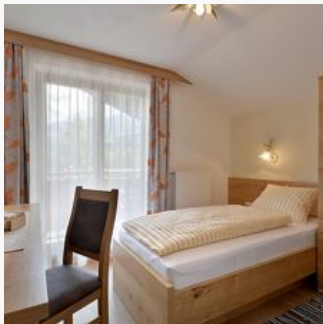

Kamers en appartementen

Huidige aanbiedingen

éénpersoonskamer douche, WC

1 Person · 1 Slaapkamer · 12 m²

Onze één-persoonskamer is gezellig ingericht en beschikt over douche/wc met föhn en handdoekdroger, buro, flatscreen-tv, sat-tv, safe en balkon.

ab
€ 57,00

per persoon op 12.10.2024

NAAR HET AANBOD

tweepersoonskamer douche, WC

1-2 Personen · 1 Slaapkamer · 16 m²

Onze twee-persoonskamers zijn deels ingericht met echte houten meubels en laminaatvloer en een buro met 2 stoelen. Daarnaast beschikt elke kamer over douche/wc met föhn en handdoekdroger, flatscreen-t...

ab
€ 55,00

per persoon op 12.10.2024

NAAR HET AANBOD

1-2 Personen · 1 Slaapkamer · 16 m²

twin douche, WC

Onze twee-persoonskamers (met aparte bedden 90 x 190 cm) worden deels ook als een-persoonskamer gebruikt. Ingericht met echte houten meubels, laminaatvloer, bureau, douche/wc met föhn en handdoekdroger,...

ab
€ 51,00

per persoon op 12.10.2024

NAAR HET AANBOD

1-2 Personen · 1 Slaapkamer · 14 m²

Appartement, douche, WC

Ons nieuwe appartement Hohe Salve bestaat uit een drie-persoonskamer met sat-tv, douche/wc, woonkeuken met eethoek, sat-tv, en slaapbank (150x200cm), keukenblok (keramische kookplaat/oven, afwasmachin...