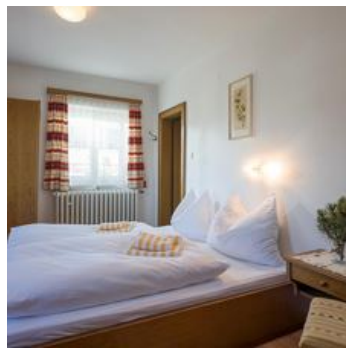

Pension Klausnerhof

Boerderij in Westendorf

Onze rustieke en goed onderhouden boerderij ligt op minder dan 5 minuten lopen van het centrum van Westendorf. De gondellift, die je rechtstreeks naar de SkiWelt Wilder Kaiser Brixental brengt, evenals de oefenliften, de skischolen en de paragliding landingsplaats liggen ook op slechts een paar minuten lopen. Het goed ontwikkelde loipennetwerk, de fiets- en wandelpaden liggen direct naast het huis. Op onze huisdiervriendelijke boerderij verwelkomen we zowel avontuurlijke gezinnen als volwassenen die van rust houden. We hebben een gezellige lounge, een fietskamer, toegang tot de tuin en het balkon en gratis parkeergelegenheid. We hebben een koelkast voor gasten en een magnetron voor gratis gebruik. Gratis wifi!!!

Nieuwe zomer verhuur!

Tot nu toe werd het pension alleen in de winter gerund door Thinggaard. Nu openen de jonge eigenaren zelf de accommodatie ook in de zomer. De beoordelingen van het huis kun je bekijken op [Booking.com](https://www.booking.com).

In de buurt van het bos · Direct aan de loipe · Weidegebied · Direct aan de skibus/bushalte · Aan de wandelweg · Direct aan de skipiste · Direct aan het fietspad · Rustige ligging · Centrale ligging