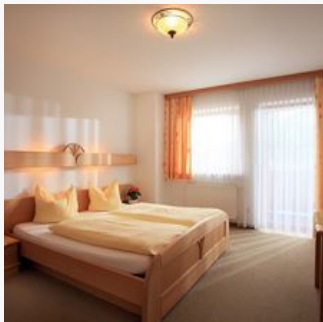

Direct aan de skibus/bushalte · Direct aan de skipiste · Sauna · Stoombad · Rust- /relaxruimte

Kamers en appartementen

Huidige aanbiedingen

tweepersoonskamer douche, WC

kamers met douche/WC, haardroger, kabel-TV, lift in het huisGratis
W-LAN

2 Personen · 1 Slaapkamer

ab
€ 72,50

per persoon op 10.11.2024

NAAR HET AANBOD

app/2 slaapkamers/bad, wc

De appartementen zijn uitgerust met een keuken-woonkamer
(elektrisch fornuis, vaatwasser, magnetron), 2 slaapkamers met elk een
eigen douche/WC-TV, balkon en een extra WC.beddengoed en
handdoeken besc...