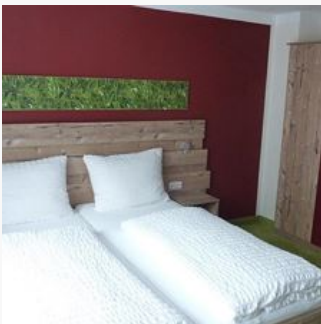

1. app/2 slaapkamers/2 douche, wc

Tweepersoonskamer met stapelbed. TV, balkon, wifi. Bij een verblijf van 2 volwassenen kan de kamer worden geboekt met een extra stapelbed voor kinderen voor een toeslag van € 20 per kind per dag. Kind...

ab
€ 202,00

per appartement op 13.12.2024

NAAR HET AANBOD

1-4 Personen · 2 Slaapkamer · 55 m²