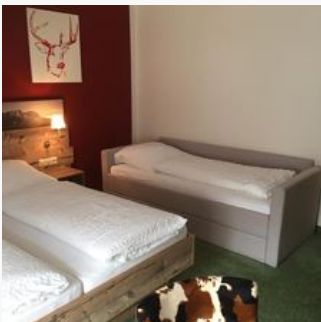

Tweepersoonskamer, douche, WC

1-2 Personen · 1 Slaapkamer

Tweepersoonskamer met 2 eenpersoonsbedden met douche / wc, satelliet-tv, WIFI. Kinderen jonger dan 2 jaar gratis!
ZOMERGEBEURTENISSEN (mei - november) 7 = 6 - LEEF 7 DAGEN,
BETAAL ALLEEN 6

ab
€ 116,00

per persoon op 13.12.2024

NAAR HET AANBOD