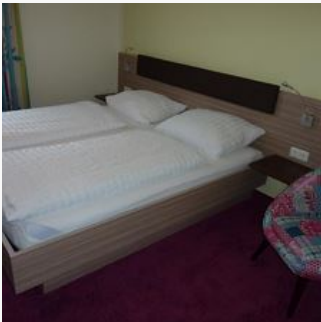

Tweepersoonskamer, douche, WC

1-2 Personen · 1 Slaapkamer

Tweepersoonskamer met 2 eenpersoonsbedden met douche / wc, satelliet-tv, WIFI. Kinderen jonger dan 2 jaar gratis!
ZOMERGEBEURTENISSEN (mei - november) 7 = 6 - LEEF 7 DAGEN,
BETAAL ALLEEN 6

ab
€ 110,00

per persoon op 13.12.2024

NAAR HET AANBOD