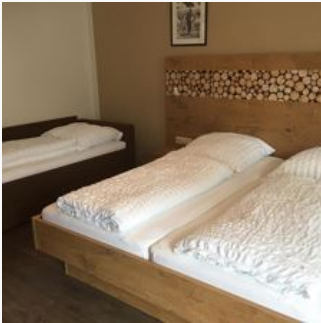

Tweepersoonskamer, douche, WC

Slaapkamer met tweepersoonsbed en een tweepersoonsstapelbed. Tv, balkon, wifi, extra stapelbed voor kinderen mogelijk –kosten € 25,-/kind/dag (bij boeking door 2 volwassenen). Kinderen onder 2 jaar-gra...

ab
€ 116,00

per persoon op 13.12.2024

NAAR HET AANBOD

1-2 Personen · 1 Slaapkamer · 20 m²