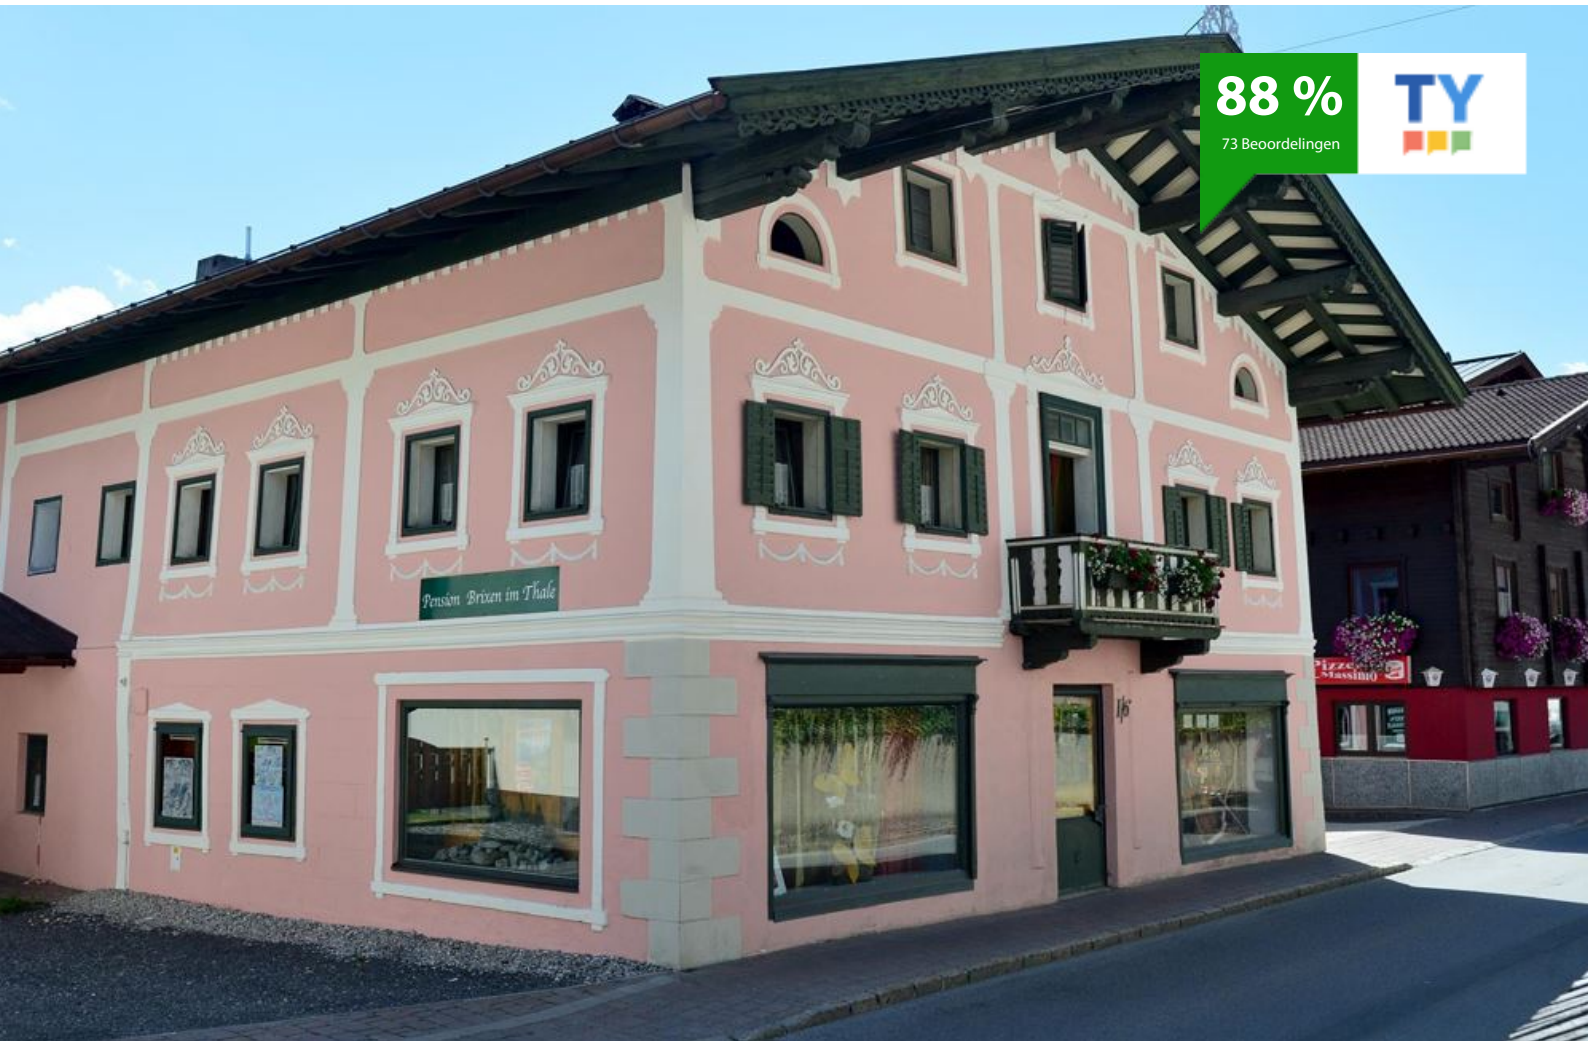

Pension Brixen im Thale

Pension in Brixen im Thale

88 %

73 Beoordelingen

Dorfstraße 90 · A-6364 Brixen im Thale · info@pensionbrixenimthale.at · 0043 664 6426521
Meer informatie op <http://www.pensionbrixenimthale.at>