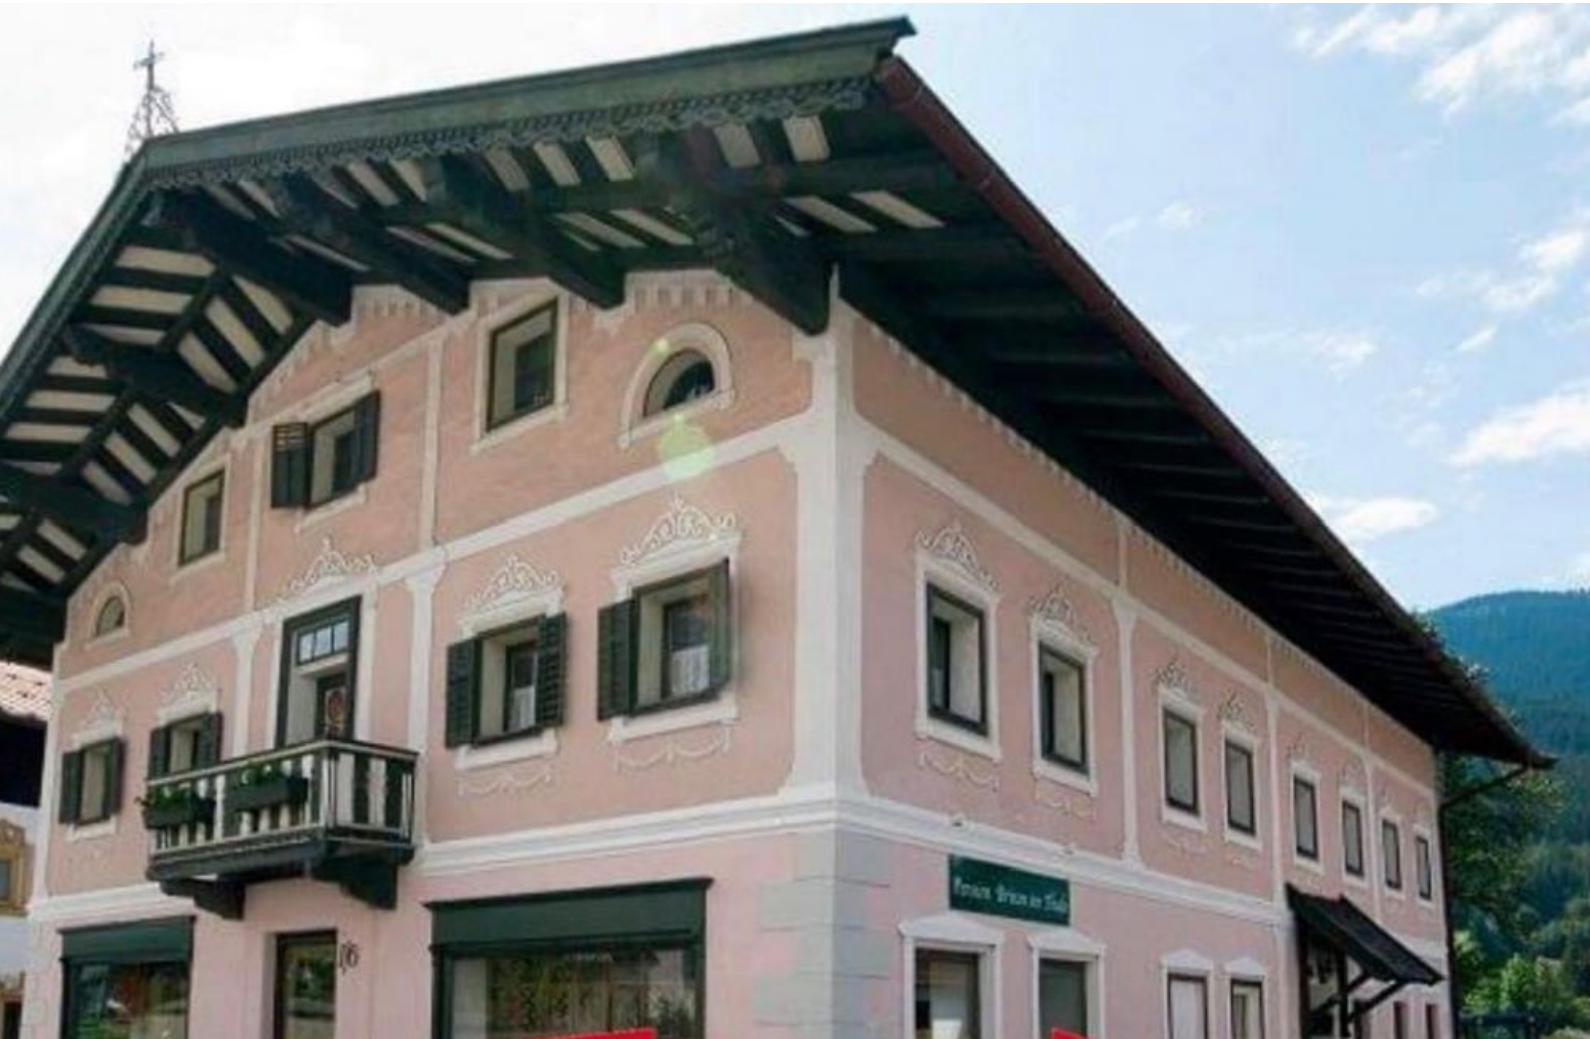

Pension Brixen im Thale

Pension in Brixen im Thale

Dorfstraße 90 · A-6364 Brixen im Thale · info@pensionbrixenimthale.at · +43 664 6426521
Meer informatie op <https://www.pensionbrixenimthale.at/>