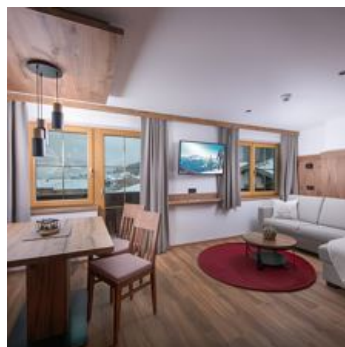

Pension in Westendorf

NIEUWE opening in december 2023: In pension Sonnwend*** verblijf je in ruime appartementen en gezellige kamers die modern en luxueus zijn ingericht met hout en veel aandacht voor detail. De vensterfronten laten veel licht in de woon- en slaapruintes binnen en bieden een vrij uitzicht op de Brixentaler bergen.

Centrale ligging · Direct aan de skipiste · Rustige ligging · Aan de wandelweg · In de buurt van het bos

Kamers en appartementen

Huidige aanbiedingen

Apartment Nr. 1 /3 Schlafräume/Dusche, WC

Het app. (85m²) biedt een uniek uitzicht op de bergen. Het is luxueus en smaakvol ingericht. Heeft 3 aparte slaapkamers met 2 badkamers (2x met WC & 1x apart). De kitchenette is uitgerust met vaatwass...