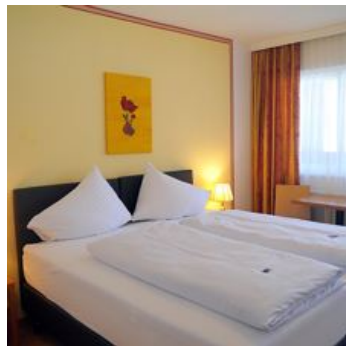

Parkhotel Kirchberg ***

Hotel in Kirchberg in Tirol

Das Hotel befindet sich in sonniger Lage nahe dem Ortszentrum. Alle Zimmer sind mit Bad oder Dusche/WC, Radio, Telefon, Kabel-TV und teilweise mit Balkon ausgestattet. Das Parkhotel ist ein idealer Ausgangspunkt für Ausflüge und sportliche Aktivitäten.

Kinderregelung:

0-5 Jahre: kostenfrei 6-12 Jahre: 25% des Erwachsenen-Preises 13-15 Jahre: 35% des Erwachsenen-Preises

Aan de wandelweg · Direct aan het fietspad · Rustige ligging · Centrale ligging · Sauna · Infraroodcabine