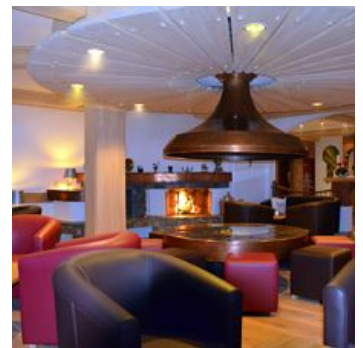

Parkhotel Kirchberg ***

Hotel in Kirchberg in Tirol

Das Hotel befindet sich in sonniger Lage nahe dem Ortszentrum. Alle Zimmer sind mit Bad oder Dusche/WC, Radio, Telefon, Kabel-TV und teilweise mit Balkon ausgestattet. Das Parkhotel ist ein idealer Ausgangspunkt für Ausflüge und sportliche Aktivitäten.

Kinderregelung:

0-5 Jahre: kostenfrei 6-12 Jahre: 25% des Erwachsenen-Preises 13-15 Jahre: 35% des Erwachsenen-Preises

Aan de wandelweg · Direct aan het fietspad · Rustige ligging · Centrale ligging · Sauna · Infraroodcabine