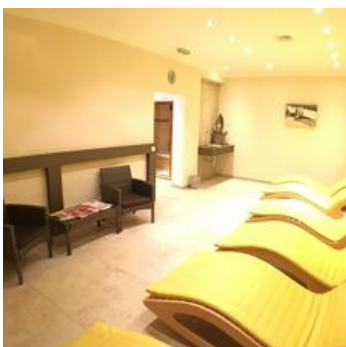

Parkhotel Kirchberg ***

Hotel in Kirchberg in Tirol

Das Hotel befindet sich in sonniger Lage nahe dem Ortszentrum. Alle Zimmer sind mit Bad oder Dusche/WC, Radio, Telefon, Kabel-TV und teilweise mit Balkon ausgestattet. Das Parkhotel ist ein idealer Ausgangspunkt für Ausflüge und sportliche Aktivitäten.

Kinderregelung:

0-5 Jahre: kostenfrei 6-12 Jahre: 25% des Erwachsenen-Preises 13-15 Jahre: 35% des Erwachsenen-Preises

Aan de wandelweg · Direct aan het fietspad · Rustige ligging · Centrale ligging · Sauna · Infraroodcabine