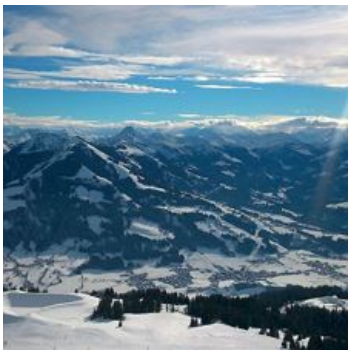

Örgenhof

Boerderij in Westendorf

Salvenberg 28 · A-6363 Westendorf · georg.schroll28@gmail.com · +43 664 9103743

Örgenhof

Boerderij in Westendorf

Het Örgenhof ligt op 1.050 m zeehoogte boven Westendorf en wordt gevoerd door de familie Schroll. Hier kunt u genieten van de rust en een heerlijk panoramisch uitzicht over de Kitzbüheler Alpen. In de zomer kunt u uw wandelingen meteen vanaf de huisdeur starten.