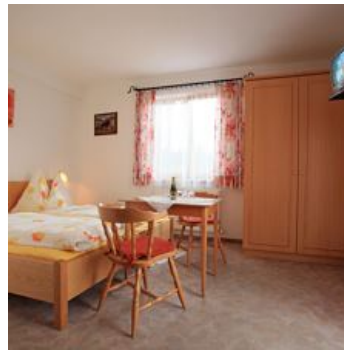

Neukumhof

Boerderij in Westendorf

Onze boerderij ligt op ca. 800 m van het centrum van Westendorf, direct aan de langlaufloipe. De Alpenrosenbahn, de gondelbaan direct naar SkiWelt Wilder Kaiser - Brixental en het buitenzwembad liggen op 5 minuten lopen. Daarnaast is onze boerderij het perfecte startpunt voor wandelingen en fietstochten. Een skibushalte vindt u vlakbij. Onze recreatieruimte beschikt over een kachel en kabel-tv. De niet-rokers-kamers zijn gerenoveerd en ingericht met douche/wc, balkon, kabel-tv, safe en w-lan. Alle kamers liggen op de 1e verdieping.

Weidegebied · In de buurt van het bos · Rustige ligging · Direct aan de loipe · Direct aan het fietspad · Stadsrand · Aan de wandelweg