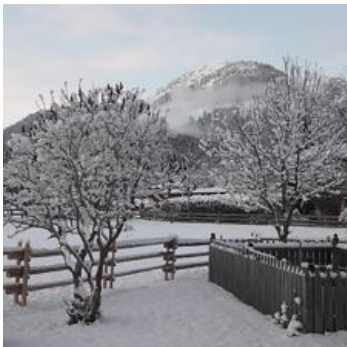

## Boerderij in Kirchberg in Tirol

Op een van de mooiste plekjes van Kirchberg – ingebed in de betoverende natuur – ligt het Mühlrainhof. De gezonde berglucht en ons schone bronwater spreken voor onze regio. Rustig en toch dichtbij het centrum, direct naast het zwemmeer zijn wij het startpunt van talrijke sportieve activiteiten, zoals skiën, rodelen (sleeën), fietsen, hardlopen, bergwandelen, zwemmen en nog veel meer. Daarnaast heeft u de mogelijkheid gratis gebruik te maken van de wellnessafdeling van het naastgelegen hotel. In de winter is het mogelijk over de ski-afdaling tot aan ons huis te skiën. U zult zeker enthousiast zijn over de ambiance van ons huis, de mix van traditionele tiroolse stijl met modern comfort. Het ontbijtbuffet met veel boerenproducten zal onze gasten zeker smaken, het ei vers van de kip en onze zelfgemaakt jams zijn een waar genot! De familiale gastvrijheid van onze boerderij, de natuurlijkheid, de veelzijdige bonte natuur, het vrije uitzicht en de open harten nodigen u uit om uw vakantie op het Mühlrainhof door te brengen