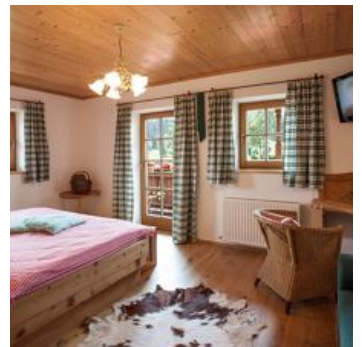

In de buurt van het bos · Weidegebied · Rustige ligging · Direct aan het fietspad · Aan de wandelweg · Centrale ligging