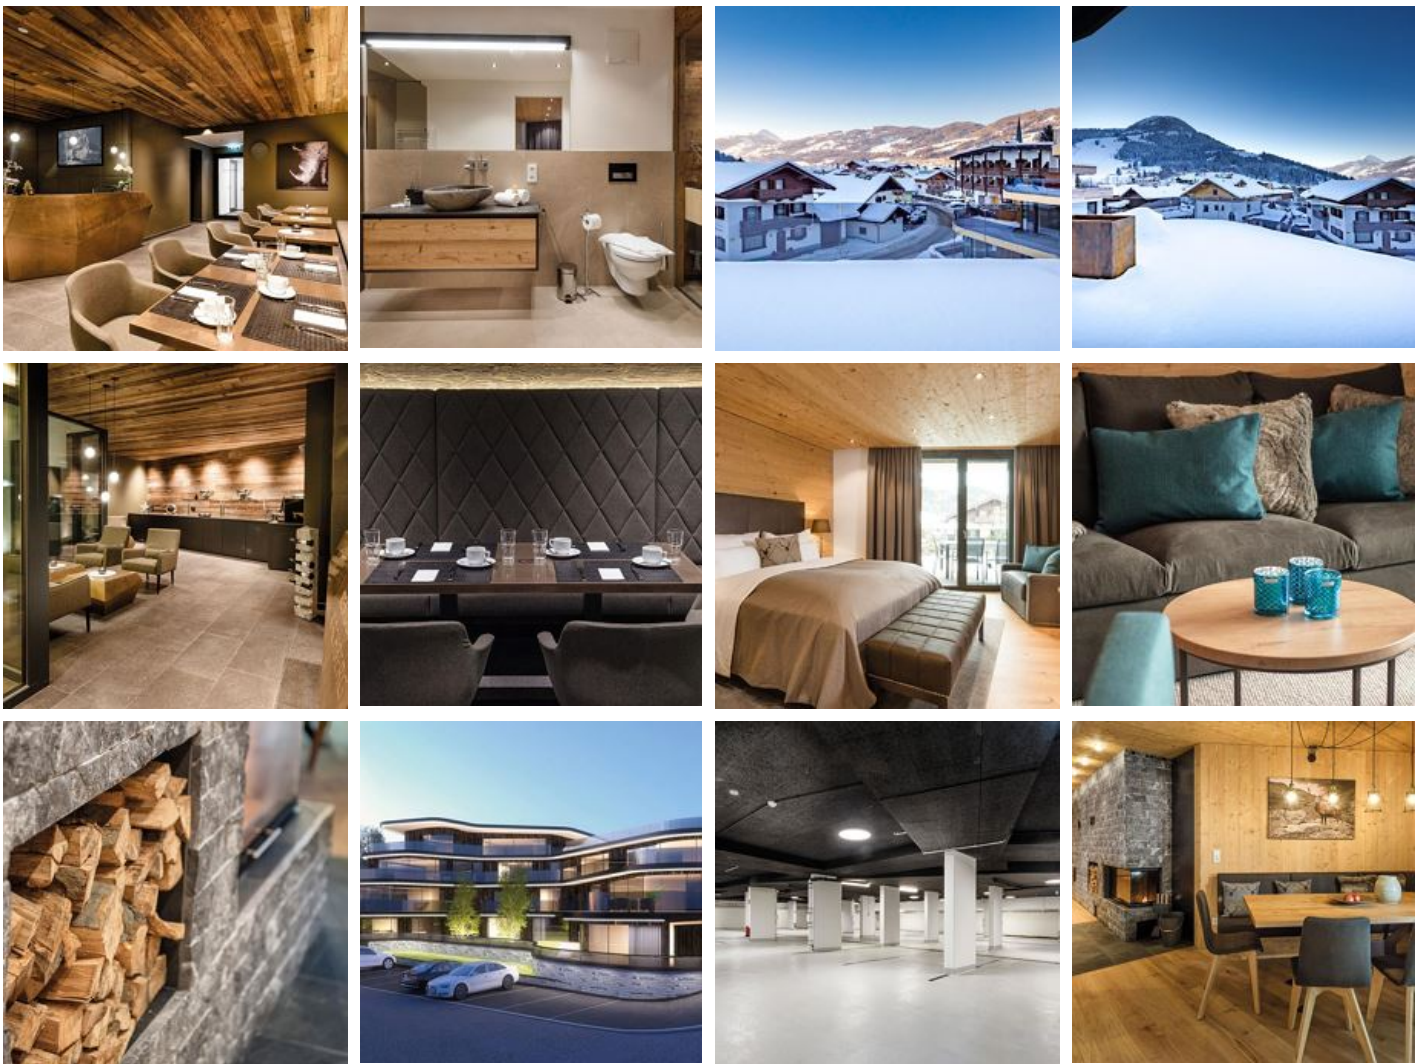

De berg chalet in Kirchberg, zeer dicht bij Kitzbühel, alles in het wandelen en skiën hart sneller kloppen. Luxe vakantie op het hoogste niveau is gelegen in de buurt van Kitzbühel. Moderne doch traditionele chalets in een fantastische rustige locatie met een duidelijk zicht op de prachtige bergen van Tirol. Ervaar de unieke omgeving rondom Kirchberg en Kitzbühel en geniet van uw vakantie in een van onze hoogwaardige luxe appartementen.

Centrale ligging · Direct aan de skibus/bushalte

Kamers en appartementen

Huidige aanbiedingen

Appartement, douche, WC, 3 slaapkamers

Origineel, aansprekend, tijdloos – het appartement Chalet Modern Life op de begane grond, verenigt top comfort met een moderne ambiance. De focus ligt hier op natuurlijke materialen en heldere, lichte...

1-6 Personen · 2 Slaapkamer · 150 m²

ab
€ 260,00

per appartement op 08.10.2024

NAAR HET AANBOD

Appartement, douche, WC, 3 slaapkamers

Tirol in huis gehaald. Appartement Chalet Kitz biedt een elegant interieur dat geen wens onvervuld laat. Gebouwd voor 6 – 10 personen verspreidt dit appartement met zijn gemetselde haard en de warme, ...

ab
€ 280,00

per appartement op 08.10.2024

NAAR HET AANBOD

1-10 Personen · 3 Slaapkamer · 186 m²

Appartement, douche, WC, 2 slaapkamers

Topklasse en zeer trendy – het kleine, maar fijne appartement Chalet Diamond op de 2e verdieping, verbindt stijl met functionaliteit. Ingericht met hoogwaardige materialen is dit appartement met neutr...