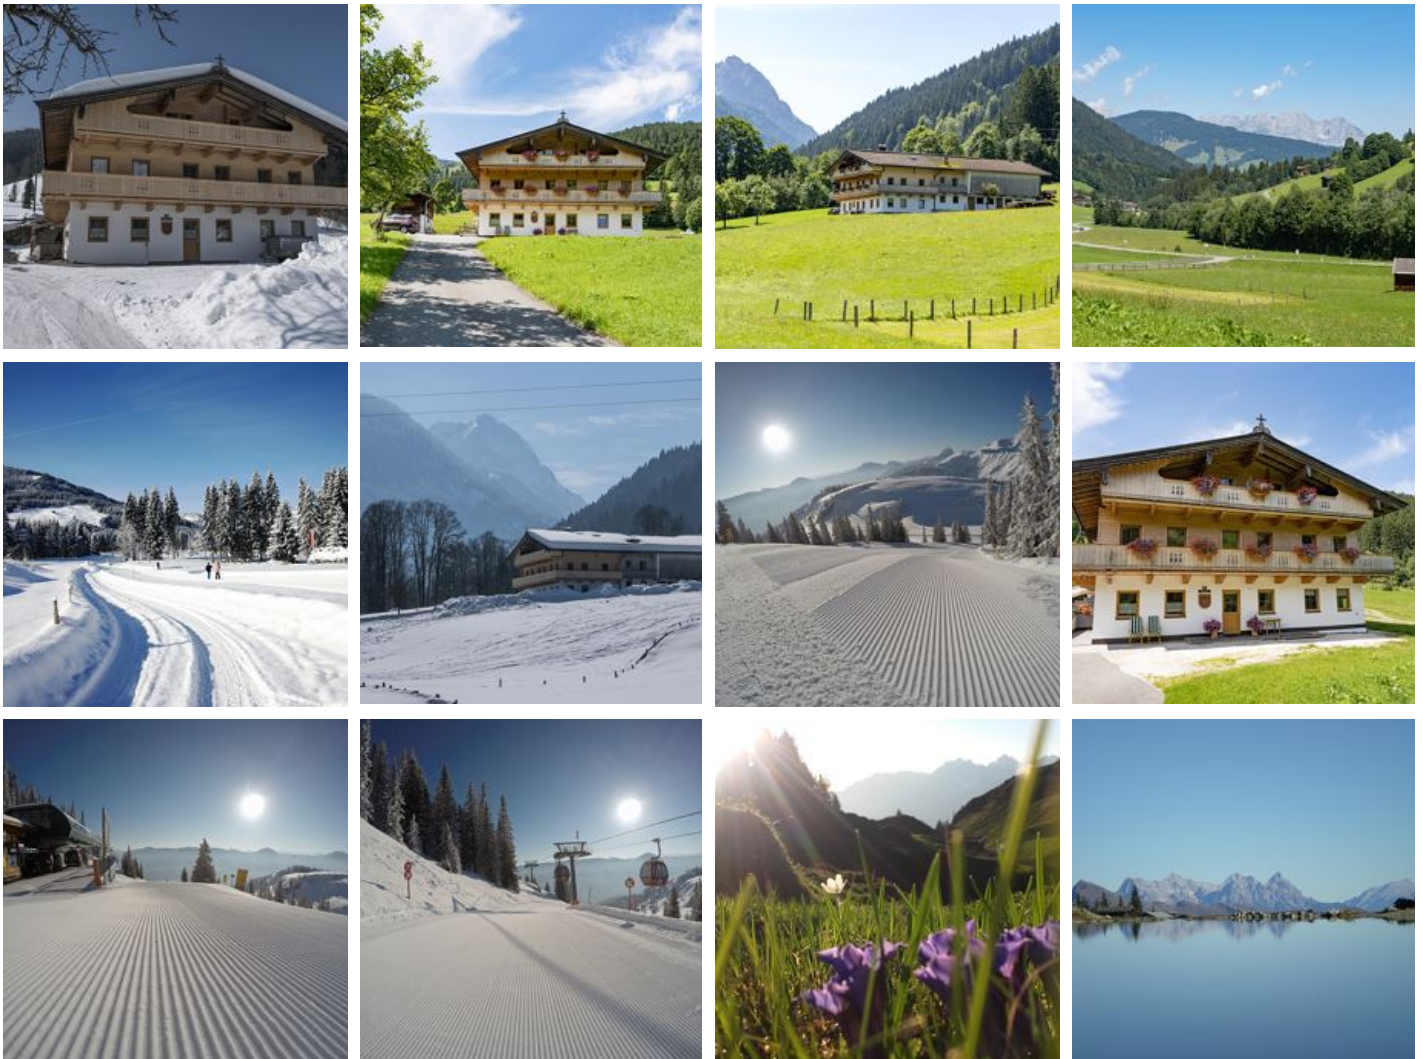

Mauerhof

Boerderij in Kirchberg in Tirol

Mauerbrücke 16 · A-6365 Kirchberg in Tirol · app.mauerhof@gmx.at
Meer informatie op <https://www.mauerhof.at/>

Mauerhof

Boerderij in Kirchberg in Tirol

Onze boerderij is in 2017 compleet gerenoveerd en ligt op 6 km van Kirchberg af (bij Aschau).

In de zomer biedt deze ligging het ideale startpunt voor uitgebreide fiets- en wandeltochten. Een grote speeltuin en Kneipp-terrein liggen op slechts 5 minuten rijden van onze vakantiewoning.

In de winter ligt de KiWest-gondelbaan op slechts 2 minuten rijden van ons huis af. Vlakbij het appartement is ook een bushalte (2 minuten lopen). Vanaf hier rijdt de bus direct naar de Pengelsteinbahn I, die u naar het hart van het skigebied van de Kitzbüheler Alpen brengt.

Weidegebied · Vrijstaande ligging · Direct aan het fietspad · Direct aan de skibus/bushalte · Rustige ligging · Aan de wandelweg · In de buurt van het bos

Kamers en appartementen

Huidige aanbiedingen

app/1 slaapkamer/bad, wc