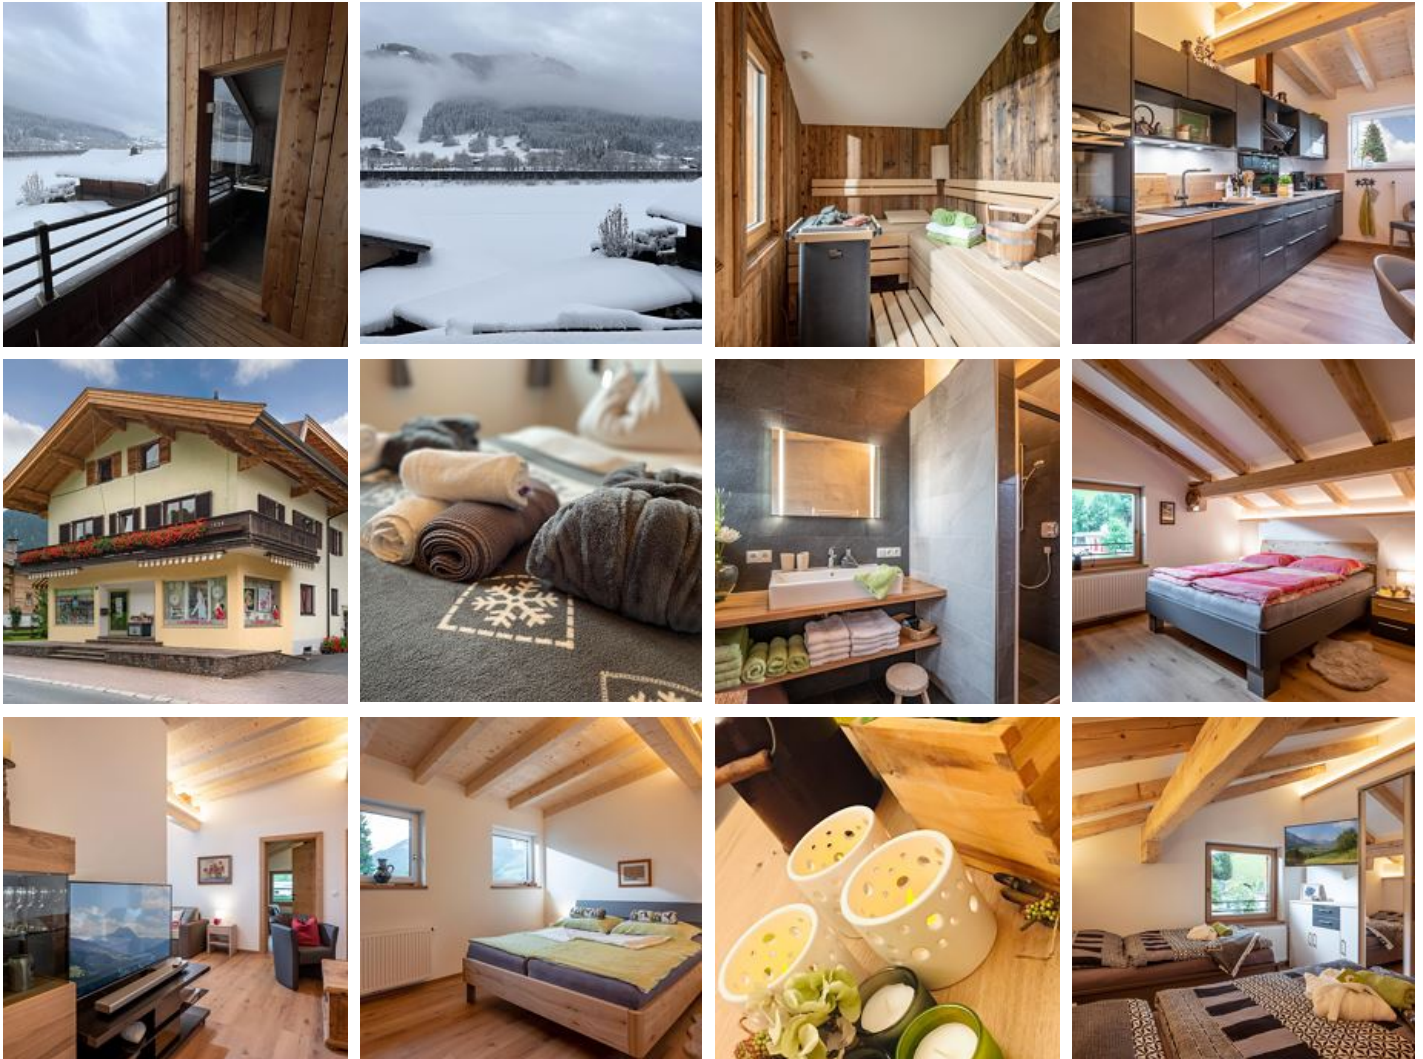

Vakantiewoning in Brixen im Thale

Maria's Alpine Appartement werd in 2019 nieuw ingericht in het volledig gerenoveerde zolderappartement van het pand Dorfstraße 80 in Brixen im Thale. Het huis is gelegen in het hart van het kleine dorp. In de directe omgeving zijn er winkelmogelijkheden (supermarkt, bakker, slager), banken, skibushalte (2 minuten lopen), zwembad en meer (6 minuten lopen), gondelbaan dalstation (8 minuten lopen). Diverse restaurants zijn ook te voet in een paar minuten te bereiken. Na een dag skiën geniet u van het ongerepte uitzicht op de Choralpe, begint u direct vanuit uw appartement aan uitgebreide, idyllische wandelingen, mountainbike- of e-biketochten of brengt u uw vakantie door op de vele golfbanen in de omgeving. De vertrouwde sfeer van het appartement, ingericht met veel aandacht voor detail, zal uw verblijf tot een individuele ervaring maken.

Direct aan de skibus/bushalte · Centrale ligging · Sauna

Kamers en appartementen

Huidige aanbiedingen

Maria's Alpen Apartment

3 slaapkamers: 2 x tweepersoonsbed, 1 x 2 eenpersoonsbedden,
kledingkast, TV WZ: lederen bank en fauteuil, slaapbank, TV, TV 2 baden
Kü/EZ: fornuis, oven, vaatwasser, koelkast, koffiezetapparaat, wasm...