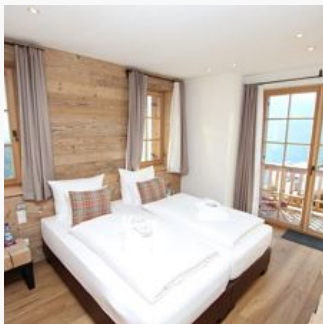

Familiekamer, douche en bad, WC, 2 slaapkamers

3-4 Personen · 2 Slaapkamer · 30 m²

zwei Schlafzimmer mit Doppelbetten und ein Stockbettzimmer, ein gemütliches Wohnzimmer mit offener Küche und Eßbereich, ein Bad mit Badewanne sowie zwei große Dachterrassen

ab
€ 362,00

per persoon op 07.08.2024

NAAR HET AANBOD