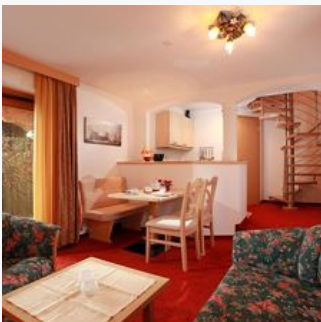

app./1 slaapkamer/bad, wc

Wunderschöne Nichtraucherereinheit für 2 Personen über 2 Etagen, verbunden mit einer Wendeltreppe. Im oberen Geschoß befinden sich das Schlafzimmer, Vorraum mit Telefon, Badezimmer mit Badewanne und Haa...

2 Personen · 1 Slaapkamer · 45 m²

ab
€ 119,00

per appartement op 18.09.2024

NAAR HET AANBOD