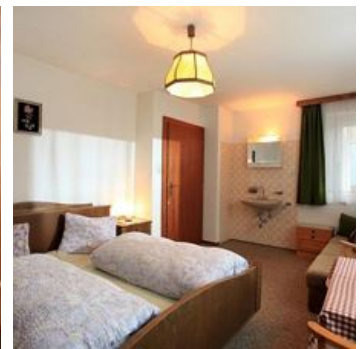

Das Landhaus Straif liegt an sonniger Hanglage mit freiem Blick auf die Kitzbüheler Alpen. Restaurant und Langlaufloipe ist in der Nähe. Parkplatz ausreichend vorhanden und Schiraum kann mitbenützt werden. Brötchenservice stellen wir Ihnen gratis zur Verfügung. Die 4 Zimmerwohnung umfasst ca. 110m². Bestehend aus großer Wohnküche (Kaffeemaschine, Backofen) 3 Doppelzimmer und 1 Stockbettzimmer, Bad und separates WC; großer Süd- und Südwestbalkon; Telefonanlage;

Rustige ligging · Stadsrand · In de buurt van het bos

Kamers en appartementen

Huidige aanbiedingen

app/4 of meer slaapkamers/bad, wc

Das Landhaus Straif liegt an sonniger Hanglage mit freiem Blick auf die Kitzbüheler Alpen. Restaurant ist in der Nähe. Parkplatz ausreichend vorhanden. Brötchenservice stellen wir Ihnen gratis zu