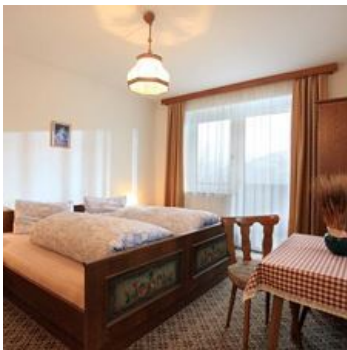

Das Landhaus Straif liegt an sonniger Hanglage mit freiem Blick auf die Kitzbüheler Alpen. Restaurant und Langlaufloipe ist in der Nähe. Parkplatz ausreichend vorhanden und Schiraum kann mitbenützt werden. Brötchenservice stellen wir Ihnen gratis zur Verfügung. Die 4 Zimmerwohnung umfasst ca. 110m². Bestehend aus großer Wohnküche (Kaffeemaschine, Backofen) 3 Doppelzimmer und 1 Stockbettzimmer, Bad und separates WC; großer Süd- und Südwestbalkon; Telefonanlage;

Rustige ligging · Stadsrand · In de buurt van het bos

Kamers en appartementen

Huidige aanbiedingen

app/4 of meer slaapkamers/bad, wc

Das Landhaus Straif liegt an sonniger Hanglage mit freiem Blick auf die Kitzbüheler Alpen. Restaurant ist in der Nähe. Parkplatz ausreichend vorhanden. Brötchenservice stellen wir Ihnen gratis zu