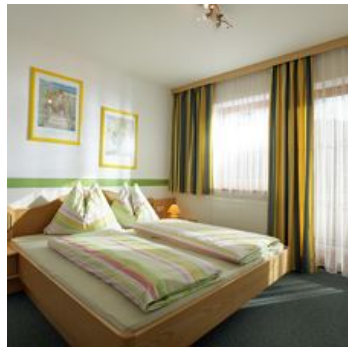

Landhaus Heim

Vakantiewoning in Kirchberg in Tirol

Ons huis ligt rustig en zonnig in een zijstraatje op ca. 3 minuten lopen vanaf het dorpscentrum van Kirchberg. Als u uit het raam kijkt, ziet u het heerlijke panorama van de Kitzbüheler Alpen. De bushalte ligt op een paar stappen lopen, de skibus brengt u naar de instap van het skigebied Kitzbühel/Kirchberg. De langlaufloipe ligt op 3 minuten lopen, de skiweide met oefenlift en lopende band bereikt u in 5 minuten lopen.

Centrale ligging · Rustige ligging