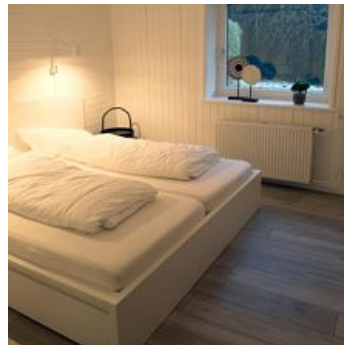

Landhaus Brigitte

Vakantiewoning in Westendorf

Bichling 20 · A-6363 Westendorf · fotoperfectdeventer@hotmail.nl · 0031 643065660

Landhaus Brigitte

Vakantiewoning in Westendorf

Gezellig modern benedenappartement met 2 slaapkamers, 1 x 2-persoonskamer & 1 x 2-persoonskamer met stapelbed. Keuken met apart woongedeelte voor nog 2 slaappleatsen (te scheiden door middel van een schuifdeur). Douche en WC extra.

Rustige ligging · Vrijstaande ligging · Direct aan het fietspad · Aan de wandelweg · Centrale ligging

Kamers en appartementen

Huidige aanbiedingen

Appartement, douche, WC, 2 slaapkamers

1-6 Personen · 2 Slaapkamer · 90 m²

Gezellig modern appartement op de begane grond met 2 slaapkamers, 1 x 2-persoonskamer & 1 x 2-persoonskamer met stapelbed. Keuken met apart woongedeelte voor 2 extra bedden (gescheiden door een schuif...