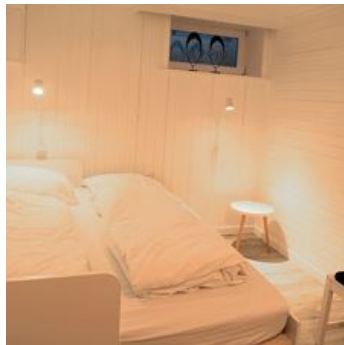

Landhaus Brigitte

Vakantiewoning in Westendorf

Bichling 20 · A-6363 Westendorf · fotoperfectdeventer@hotmail.nl · 0031 643065660

Landhaus Brigitte

Vakantiewoning in Westendorf

Gezellig modern benedenappartement met 2 slaapkamers, 1 x 2-persoonskamer & 1 x 2-persoonskamer met stapelbed. Keuken met apart woongedeelte voor nog 2 slaappleatsen (te scheiden door middel van een schuifdeur). Douche en WC extra.