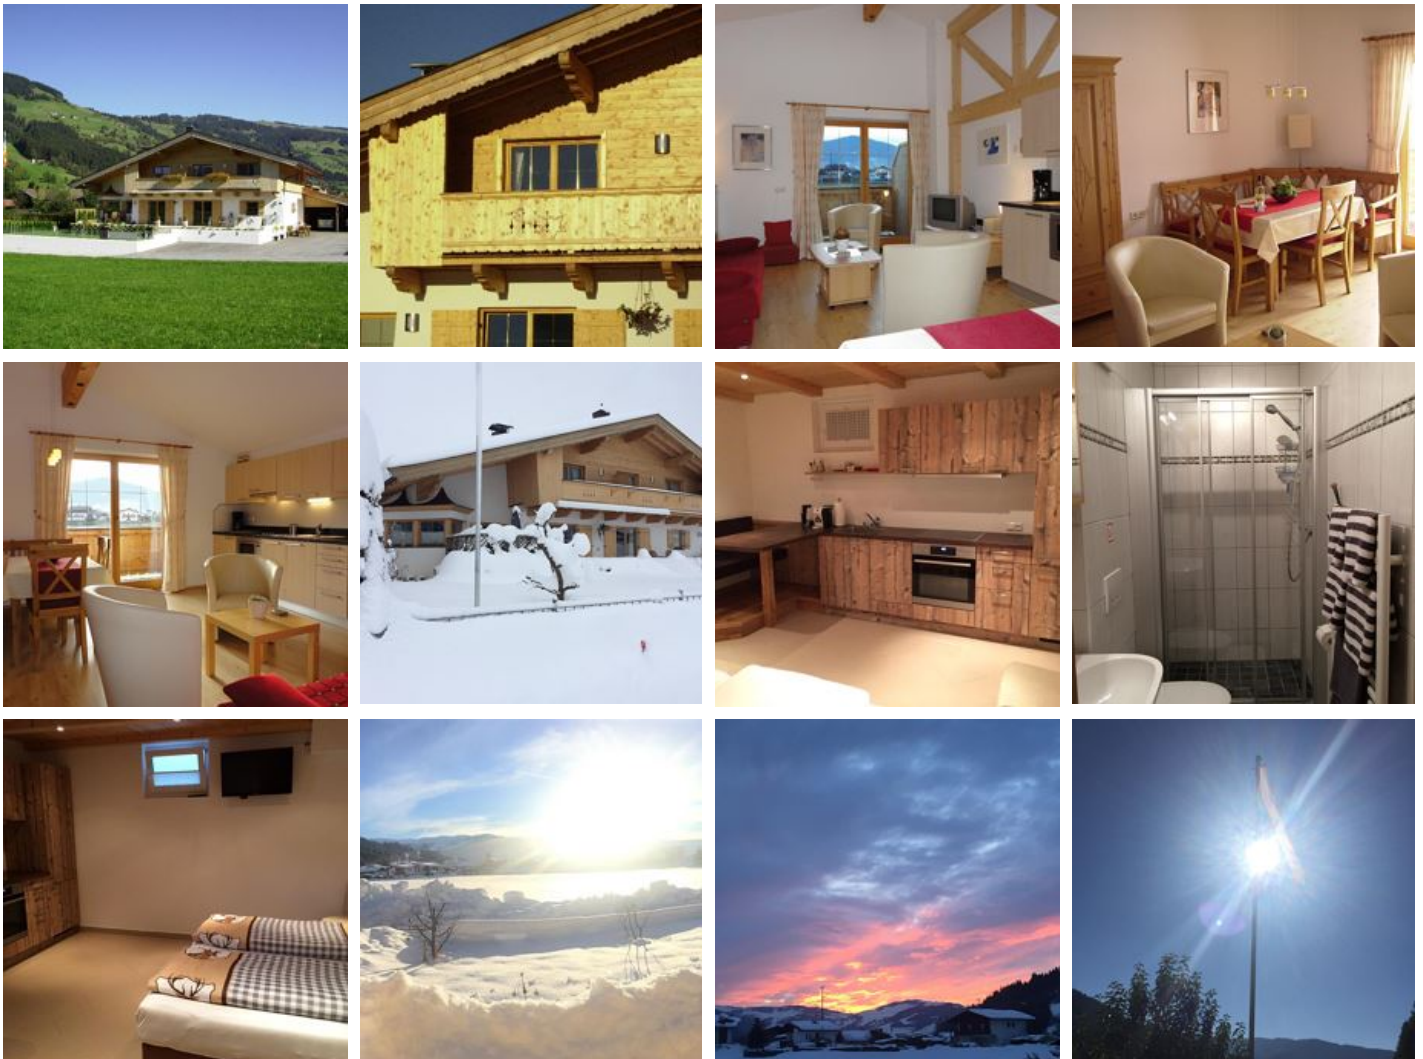

Vakantiewoning in Westendorf

Luxe appartement in Landhaus Ambiente:

Ons nieuwe landhuis in Tiroler stijl met sfeervolle appartementen ligt op 10 minuten lopen van het centrum, rustig en zonnig, loipe, skibus en restaurants direct om de hoek Skiën tot op 300m van ons huis. Wij bieden 3 luxe appartementen: perfect en compleet ingericht. Controleer beschikbaarheid op www.landhausambiente.com
Top ski-resort voor een fijne wintervakantie.

Hèt vakantieadres voor winter èn zomer.

Direct aan de loipe · Aan de wandelweg · Weidegebied · Direct aan het fietspad · Direct aan de skibus/bushalte · In de buurt van het bos · Rustige ligging · Stadsrand

Kamers en appartementen

Huidige aanbiedingen

app/2 slaapkamers/douche, wc

App. Hohe Salve: 55m², (4P), Hal, 2 Slk(160x200), (140x200+90x200),
Woonkamer/luxe keuken: 4pits kookplaat, Magnetron+gril, vaatwasser
enz. Badkamer: douche + dubbele wastafel, WC apart, Terras, SAT-TV ...