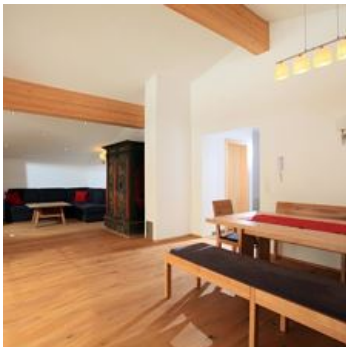

Kienbauer

Vakantiewoning in Kirchberg in Tirol

Neu umgebauter Bauernhof im Zentrum von Aschau. Der Bauernhof liegt direkt an der Skibushaltestelle und in der Nähe des Übungsskiliftes. Auch die Loipen sind nur wenige Gehminuten entfernt. Wunderschöne Aussicht auf den Kleinen Rettenstein.

Direct aan de loipe · Direct aan de skipiste · Centrale ligging · Direct aan het fietspad · Aan de wandelweg · Direct aan de skibus/bushalte · Rustige ligging