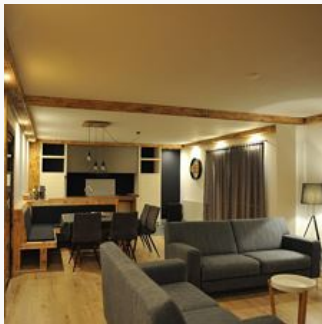

Pure luxe, geniet van uw vakantie.

Op een eersteklas, rustige locatie ligt de 120m² grote flat. Het heeft 3 slaapkamers, 3 badkamers, 3 aparte toiletten en een grote woon/eetkamer van 50m². Alle slaapkamers hebben 2-persoons boxspringbedden en zijn smaakvol ingericht. De afstand tot het dalstation van de gondel is ongeveer 100m en de langlaufloipe ligt zelfs op 60m afstand van het huis.

Kamers en appartementen

Huidige aanbiedingen

Appartement, douche, WC, 3 slaapkamers

luxe appartement(120m²) op toplocatie , 100mtr van de Gondel, 3 slaapkamers , 3 badkamers , 3 aparte WC's, woonkamer/Keuken ca.50m²

ab

€ 525,00

per appartement op 03.10.2022

[NAAR HET AANBOD](#)

3-6 Personen · 3 Slaapkamer · 120 m²

Appartement, toilet en bad/douche gescheiden, 3 slaapkamers

luxe appartement(115m²) op toplocatie , 100mtr van de Gondel, 3 slaapkamers , 2 badkamers , 2 WC's waarvan 1 op één van de beide badkamers en 1 separaat , woonkamer/Keuken ca.45m², Balkon