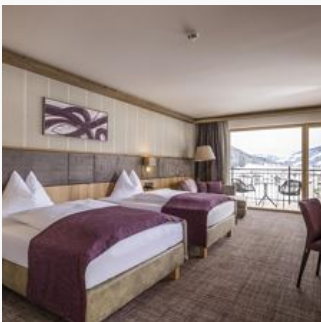

Junior suite, douche, WC, terras

2 Personen · 1 Slaapkamer · 42 m²

Dem Himmel ein Stück näher...Panorama-Juniorsuite "Hohe Salve" 42m²
Edles Design auf höchster Ebene kombiniert mit Tiroler Charme - Das perfekte Wohlfühlneest für Ihren nächsten Urlaub in den Kitzbühel...

ab
€ 152,00

per persoon op 17.06.2021

NAAR HET AANBOD