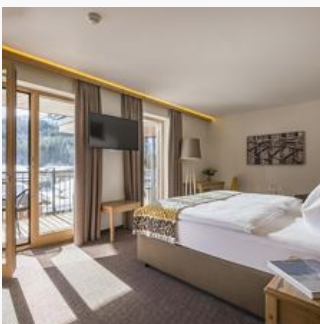

Junior suite, douche en bad, WC, terras

Dem Himmel ein Stück näher... Panorama JS "Fleckalm" ca. 34m² Edles Design auf höchster Ebene kombiniert mit Tiroler Charme - Das perfekte WohlfühlNest für Ihren nächsten Urlaub in den Kitzbüheler A...

ab
€ 164,00

per persoon op 17.06.2021

NAAR HET AANBOD

2 Personen · 1 Slaapkamer · 34 m²