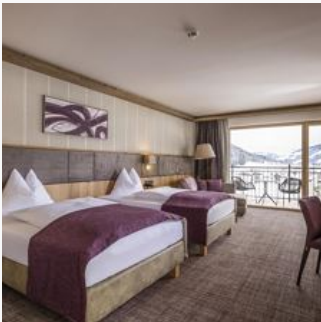

Junior suite, douche, WC, terras

2 Personen · 1 Slaapkamer · 42 m²

Dem Himmel ein Stück näher...Panorama-Juniorsuite "Hohe Salve" 42m²
Edles Design auf höchster Ebene kombiniert mit Tiroler Charme - Das perfekte Wohlfühlneest für Ihren nächsten Urlaub in den Kitzbühel...

ab
€ 164,00

per persoon op 17.06.2021

NAAR HET AANBOD