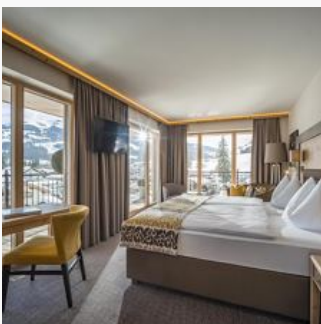

Junior suite, douche en bad, WC, terras

Dem Himmel ein Stück näher...Panorama-Juniorsuite "Kirchberg" 45m²
Edles Design auf höchster Ebene kombiniert mit Tiroler Charme - Das perfekte Wohlfühlneest für Ihren nächsten Urlaub in den Kitzbühel...

ab
€ 179,00

per persoon op 17.06.2021

NAAR HET AANBOD

2 Personen · 1 Slaapkamer · 45 m²