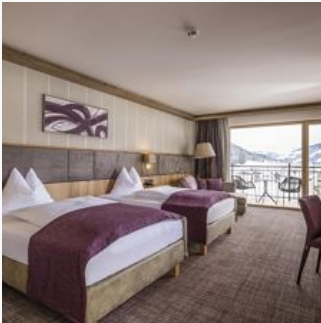

Junior suite, douche, WC, terras

Dem Himmel ein Stück näher...Panorama-Juniorsuite "Hohe Salve" 42m²
Edles Design auf höchster Ebene kombiniert mit Tiroler Charme - Das perfekte Wohlfühlneest für Ihren nächsten Urlaub in den Kitzbühel...

ab
€ 179,00

per persoon op 17.06.2021

NAAR HET AANBOD

2 Personen · 1 Slaapkamer · 42 m²