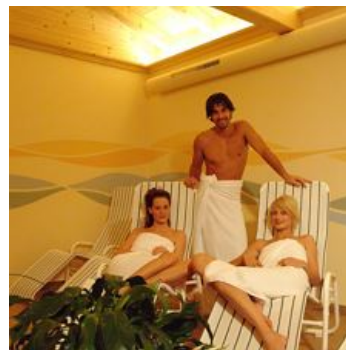

Hotel Reitlwirt ****

Hotel in Brixen im Thale

Hotel Reitlwirt - Brixen im Thale. Van harte welkom in Tirol! Het gemoedelijke karakter van het hotel met zijn warme eetkamers, laat u terugkeren naar de romantische tijd van de oude herbergen, terwijl de ruime kamers, een wellnessafdeling, een winter- en gastentuin met kinderspeelplaats en nog veel meer, alle luxe van de betere hotels biedt. Onze kamers zijn uitgerust met een tv, safe, telefoon, deels met balkon en gratis W-LAN. Onze wellnessafdeling biedt u een sauna-sanarium, stoombad, infrarood-kabine en solarium. Ontdek de veelzijdige mogelijkheden van de regio Kitzbüheler Alpen op het gebied van wandelen, skiën en mountainbiken. We verheugen ons op uw bezoek aan "Hotel Reitlwirt" en verwennen u graag hier in Brixen im Thale.

Huidige aanbiedingen

tweepersoonskamer douche, WC

*Tweepersoonskamer met balkon *Fauteuil met tafel en fauteuil met tafel *douche en WC *Kabel-TV *Radio *Minibar *Telefoon *Wifi - WLAN *Balie *Handdoeken *Mogelijkheid van een wekoproep *babybedje op...

ab
€ 144,00

per persoon op 05.11.2024

NAAR HET AANBOD

1-2 Personen · 1 Slaapkamer · 25 m²

tweepersoonskamer douche, WC

Onze junior suites zijn uitgerust met douche, aparte WC, ruime zithoek, bureau, digitale kabel-tv met 26" flatscreen-tv, telefoon, minibar en een groot balkon.