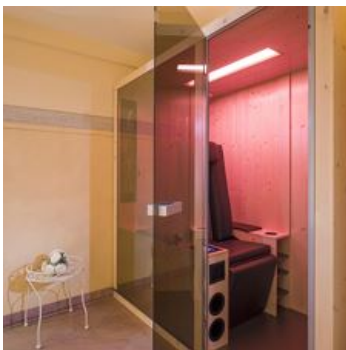

Hotel Loipenstub'n ****

Hotel in Brixen im Thale

Een warm welkom!

Uw Tirolse hotel in de Kitzbüheler Alpen...

Aankomen in Hotel Loipenstub'n betekent ontspannen, herstellen en tot rust komen. Wij zijn een klein familiehotel en vinden het belangrijk dat u zich thuis voelt. Of het nu op ons zonneterras is, in de wellnessruimte of in onze hotelbar. Voeg daarbij een portie Tirolse berglucht en warme gastvrijheid en uw vakantie kan beginnen.

We kijken uit naar u, Je familie Beihammer en het Loipenstub'n Team!