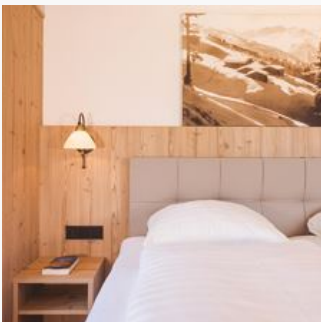

Junior suite, douche, WC

2 Personen · 1 Slaapkamer · 39 m²

ca. 39 m², met comfortabel tweepersoonsbed (180 x 200 cm), badkamer met ligbad, aparte WC, telefoon, satelliet TV, kluis, WLAN internettoegang, haardroger.

ab
€ 142,00

per persoon op 20.01.2025

NAAR HET AANBOD