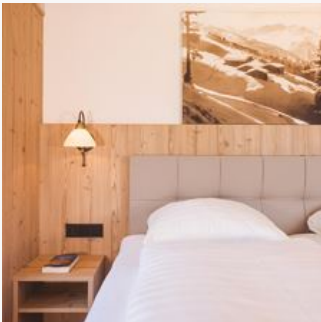

juniorsuite douche, WC

2 Personen · 1 Slaapkamer · 39 m²

ca. 39 m², met comfortabel tweepersoonsbed (180 x 200 cm), badkamer met ligbad, aparte WC, telefoon, satelliet TV, kluis, WLAN internettoegang, haardroger.

ab
€ 110,00

per persoon op 20.01.2025

NAAR HET AANBOD