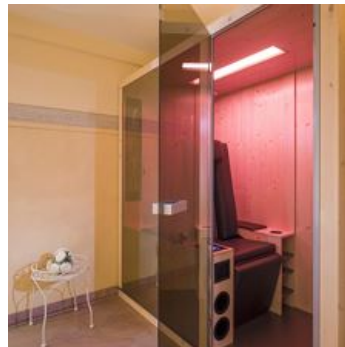

In de buurt van het bos · Direct aan het fietspad · Direct aan de skibus/bushalte · Weidegebied · Direct aan de loipe · Stadsrand · Rustige ligging · Infraroodcabine · Sauna · Aroma stoombad · Rust- /relaxruimte · Solarium · Gymnastiekruimte · Stoombad