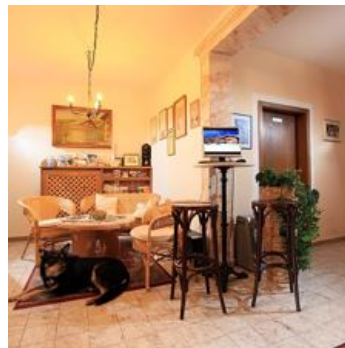

### Pension in Kirchberg in Tirol

Ons huis in Kirchberg ligt op slechts 6 km van Kitzbühel, midden in de Kitzbüheler Alpen. Geniet in rustieke, familiale atmosfeer van uw biker-uitstapjes. De chef van het huis is zelf enthousiaste biker en geeft u veel tips voor een dagje uit. Op slechts 10 minuten lopen, staan in Kirchberg vele mogelijkheden tot uw beschikking om heerlijk te eten. In de eigen bar kunt u zich het klokje rond zelf bedienen. Daarnaast bieden we een eigen tv-ruimte en een kinderspeelhoek. We doen ons best u een ontspannen vakantie aan te bieden. Gratis w-lan.