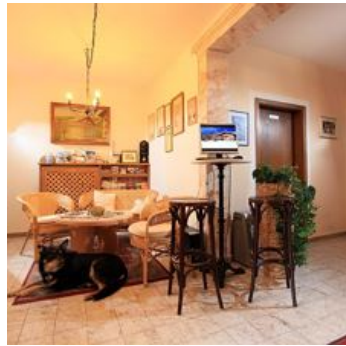

Pension in Kirchberg in Tirol

Ons huis in Kirchberg ligt op slechts 6 km van Kitzbühel, midden in de Kitzbüheler Alpen. Geniet in rustieke, familiale atmosfeer van uw biker-uitstapjes. De chef van het huis is zelf enthousiaste biker en geeft u veel tips voor een dagje uit. Op slechts 10 minuten lopen, staan in Kirchberg vele mogelijkheden tot uw beschikking om heerlijk te eten. In de eigen bar kunt u zich het klokje rond zelf bedienen. Daarnaast bieden we een eigen tv-ruimte en een kinderspeelhoek. We doen ons best u een ontspannen vakantie aan te bieden. Gratis w-lan.

Weidegebied · Stadsrand · Aan de wandelweg · Rustige ligging · In de buurt van het bos

Kamers en appartementen

Huidige aanbiedingen

tweepersoonskamer douche, WC

de behaaglijk ingerichte gastenkamers met douche, wc, telefoon, kabel-tv, radio, w-lan gratis, grotendeels balkon en de rustieke ontbijtruimte zorgen voor onbezorgde vakantiedagen in een familiale om...

ab
€ 41,00

per persoon op 18.04.2024

NAAR HET AANBOD

2 Personen · 1 Slaapkamer · 16 m²

driepersoonskamer douche, WC

De behaaglijk ingerichte gastenkamers met douche, wc, telefoon, deels balkon en de rustieke ontbijtruimte zorgen voor onbezorgde vakantiedagen in een familiale omgeving.

ab
€ 28,00

per persoon op 18.04.2024

NAAR HET AANBOD

2-3 Personen · 1 Slaapkamer · 19 m²

éénpersoonskamer douche, WC

1 Person · 1 Slaapkamer · 12 m²

de behaaglijk ingerichte gastenkamers met douche, wc, telefoon, deels balkon en de rustieke ontbijtruimte zorgen voor onbezorgde vakantiedagen in een familiale omgeving.