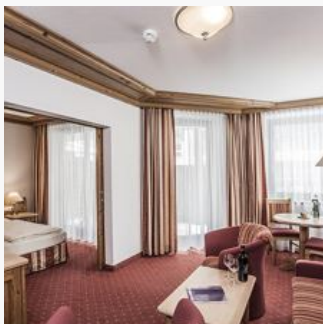

Tweepersoonskamer, douche en bad, WC

ca. 28m², landhuisstijl, bereikbaar via een wenteltrap, marmeren badkamer met dakraam (bad, douche en wc)

1-2 Personen · 28 m²

ab
€ 248,00

per persoon op 16.06.2026

NAAR HET AANBOD