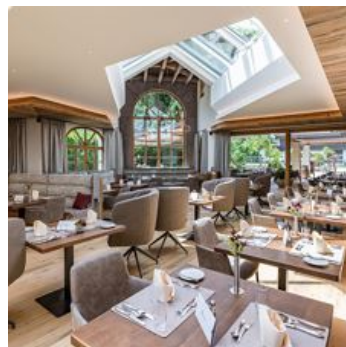

Hotel Elisabeth ****

Hotel in Kirchberg in Tirol

Sprookjesachtig gelegen, omgeven door het panorama van de Kitzbüheler Alpen, ligt het vier-sterren-superior Hotel Elisabeth. Op slechts een paar minuten lopen van het centrum van Kirchberg vandaan, is het hotel zowel in de winter als in de zomer het perfecte uitgangspunt voor sportieve activiteiten. Onze 91 gastenkamers en suites bezitten hun eigen, onverwisselbare charme, verbonden met traditionele elegantie.