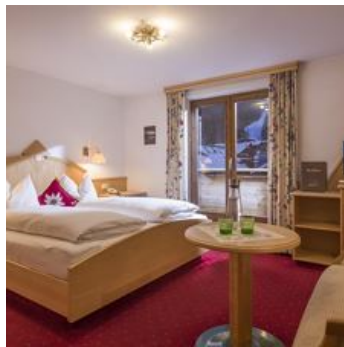

Aan de wandelweg · Direct aan het fietspad · Direct aan de loipe · Direct aan de skibus/bushalte · Rustige ligging · Stadsrand · In de buurt van het bos · Infraroodcabine · Sauna · Kneipp-inrichting · Rust- /relaxruimte · Stoombad · Aroma stoombad