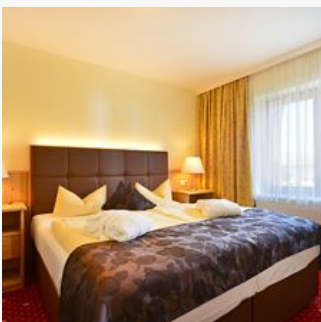

Suite, douche, WC

Suite (2 kamers ca. 35 m², niet-rokers); met douche/toilet, haardroger, bureau, telefoon, kabel-tv, kamerkluis, W-LAN, slaapkamer met tweepersoonsbed en woonkamer met zithoek/sofa-bed, balkon.

ab
€ 173,80

per persoon op 28.03.2025

NAAR HET AANBOD

2 Personen · 1 Slaapkamer · 35 m²