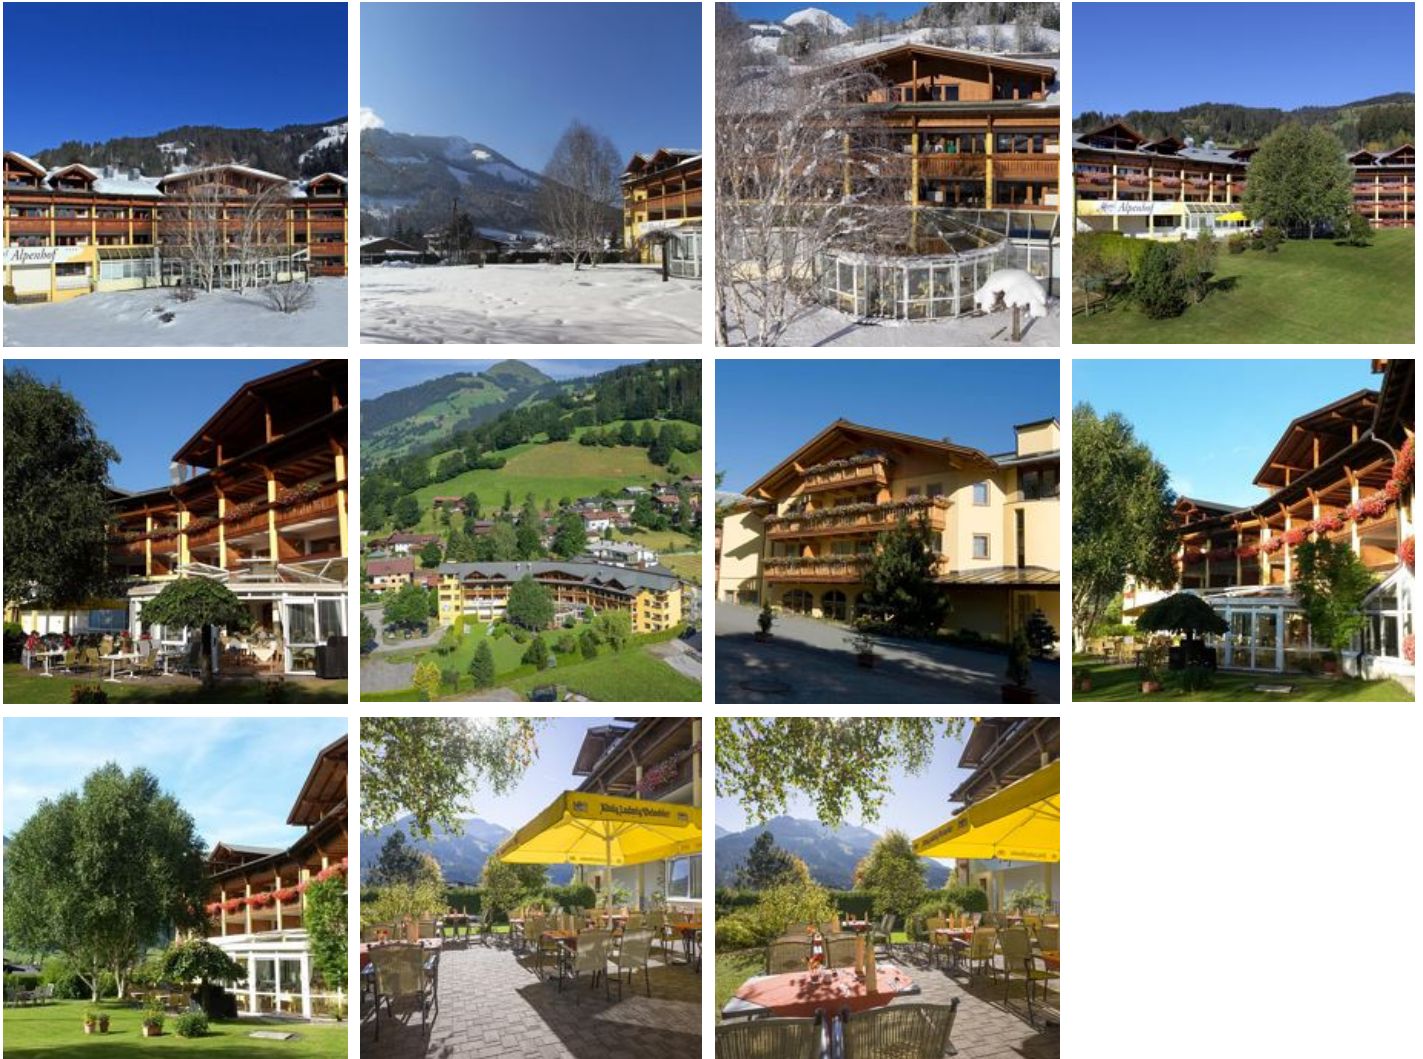

Weidegebied · Rustige ligging · In de buurt van het bos · Stadsrand · Centrale ligging · Aan de wandelweg · Biosauna · Massage · Rust-/relaxruimte · Stoombad · Infraroodcabine · Aroma stoombad · Overdekt zwembad · Sauna