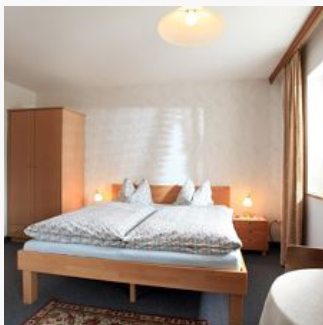

Centrale ligging · Rustige ligging

Kamers en appartementen

Huidige aanbiedingen

tweepersoonskamer douche, WC

alle kamers met douche/wc, balkon, ca. 15 m².

1-2 Personen · 1 Slaapkamer · 15 m²

ab
€ 28,00

per persoon op 19.09.2024

NAAR HET AANBOD

app Lodron

Gezellige keuken met keukenblok (zithoek), voor 2 personen, 1 slaapkamer, separate wc, badkamer, sat-tv, gratis internet. Evt. kan een tweede slaapkamer (voor kinderen) bijgeboekt worden. Broodjesserv...

ab
€ 54,00

per appartement op 19.09.2024

NAAR HET AANBOD

1-3 Personen · 1 Slaapkamer · 38 m²

Appartement Choralpe

Appartement voor 2 personen, badkamer met douche en wc. Keuken met zithoek, tv en gratis internet. Koelkast met vriesvakje. Aan de kant van de weg met uitzicht op de Choralpe. De slaapkamer in tirools...