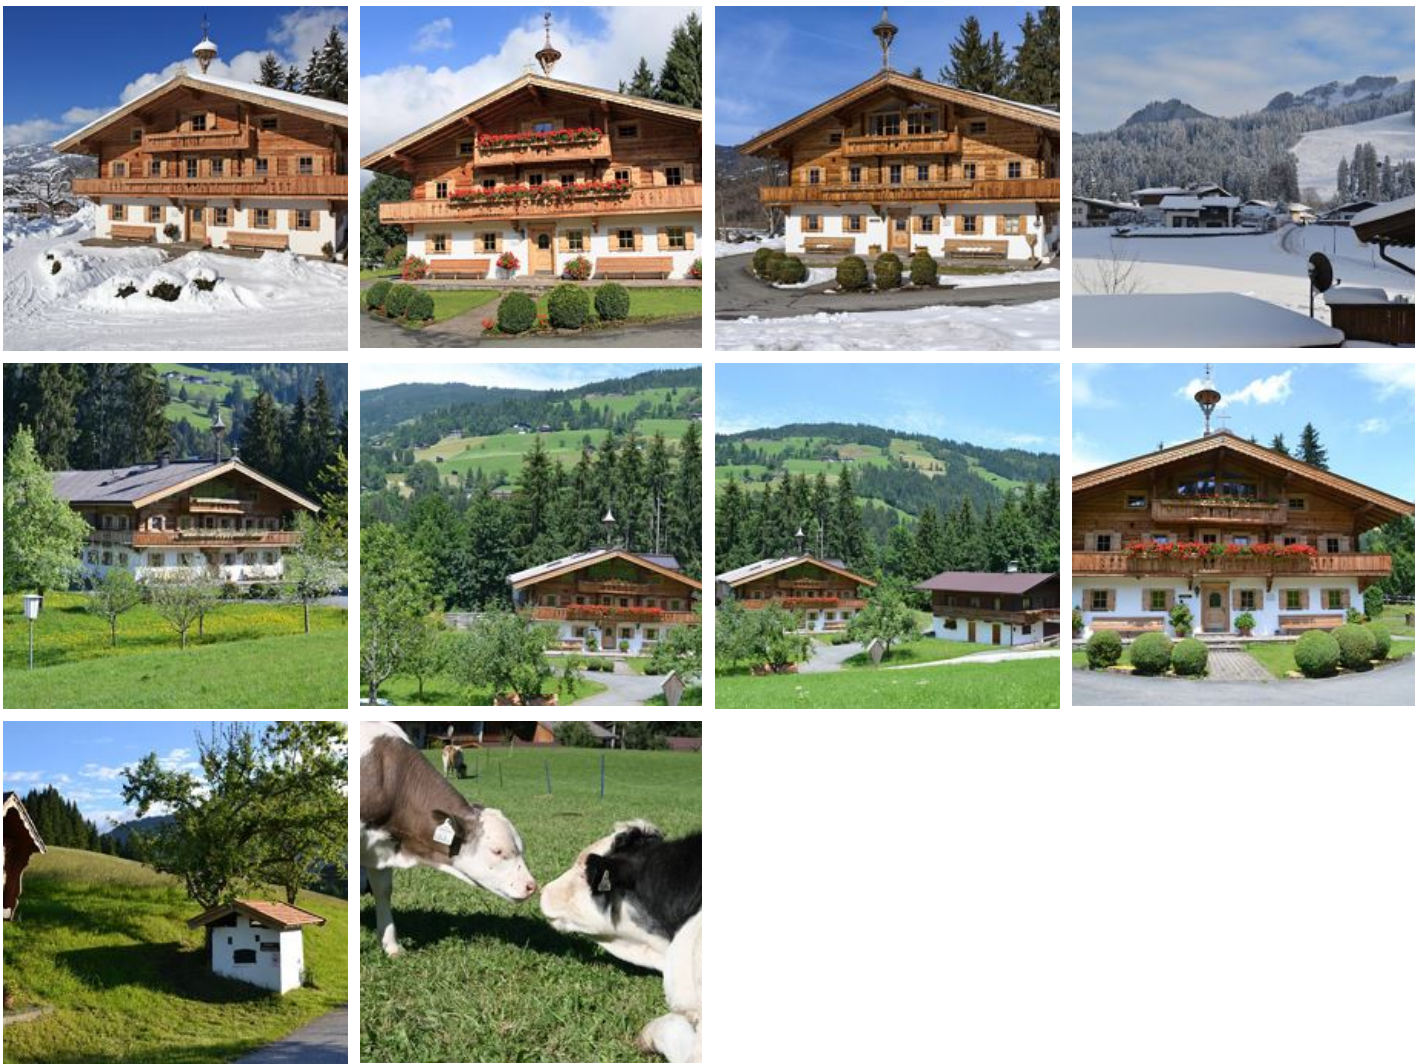

Haus Wegrainhof

Boerderij in Kirchberg in Tirol

Rainweg 25 · A-6365 Kirchberg in Tirol · vermietung@wegrainhof.at · +43 664 1704767
Meer informatie op <http://www.wegrainhof.at>

Haus Wegrainhof

Boerderij in Kirchberg in Tirol

Komplett neu renovierter und modern eingerichteter Bauernhof.

Einzelne gelegener Bauernhof, von Wald und Wiesen umgeben, mit Blick auf die Kitzbüheler Streif. Lage: Vom Hof ist der Badesee, der Tennisplatz, Kinderspielplatz und die Seilbahn in 5 Gehminuten erreichbar. Es führen zwei Schiabfahrten bis zum Haus. Hoftypische Besonderheiten: Man kann alles leicht zu Fuß erreichen.

Aan de wandelweg · In de buurt van het bos · Centrale ligging · Stadsrand · Vrijstaande ligging · Rustige ligging · Direct aan het fietspad · Weidegebied · Direct aan de skipiste · Direct aan de skibus/bushalte