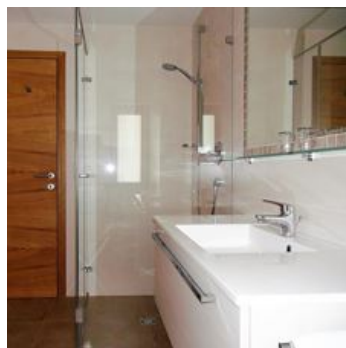

Haus Waldblick

Vakantiewoning in Westendorf

Gezellig huis op slechts 50 m van het centrum van Westendorf. De skilift en daarmee de instap in SkiWelt Wilder Kaiser – Brixental en de loipes zijn makkelijk en snel lopend bereikbaar. Alle activiteiten, zoals wandelen en fietsen, kunt u direct vanaf de huisdeur starten.

We bieden u nieuwe ingerichte appartementen met balkon, kabel-tv, parkeerplaats, ligweide met kinderspeeltuin, recreatieruimte, fietsen, gratis wifi. BBQ-, krant- en broodjesservice.