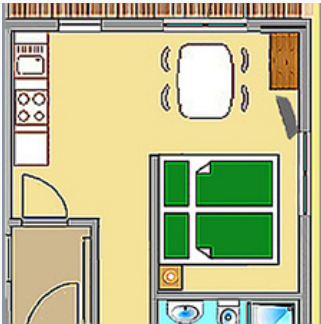

Kamers en appartementen

Huidige aanbiedingen

app/1 slaapkamer/douche, wc

ca. 45 m², twee-persoons slaapkamer met extra bed, woon-slaapkamer met twee-persoons slaapbank, keukenblok, 2x douche/wc, balkon met terras, kabel-tv.

ab

€ 142,00

per appartement op 20.04.2025

NAAR HET AANBOD

2-5 Personen · 2 Slaapkamer · 50 m²

Studio, douche, WC, woon- slaapruiimte

Rechter helft van appartement 2, ca. 22 m² voor 2 personen, woon-slaapkamer met grote keuken, kabel-tv, douche/wc en groot balkon (terras)