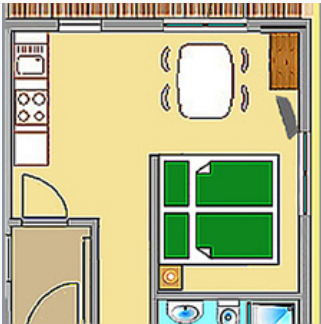

Studio, douche, WC, woon- slaapruiimte

Rechter helft van appartement 2, ca. 22 m² voor 2 personen, woon-slaapkamer met grote keuken, kabel-tv, douche/wc en groot balkon (terras)

1-2 Personen · 1 Slaapkamer · 22 m²

ab
€ 48,00

per appartement op 02.10.2023

NAAR HET AANBOD