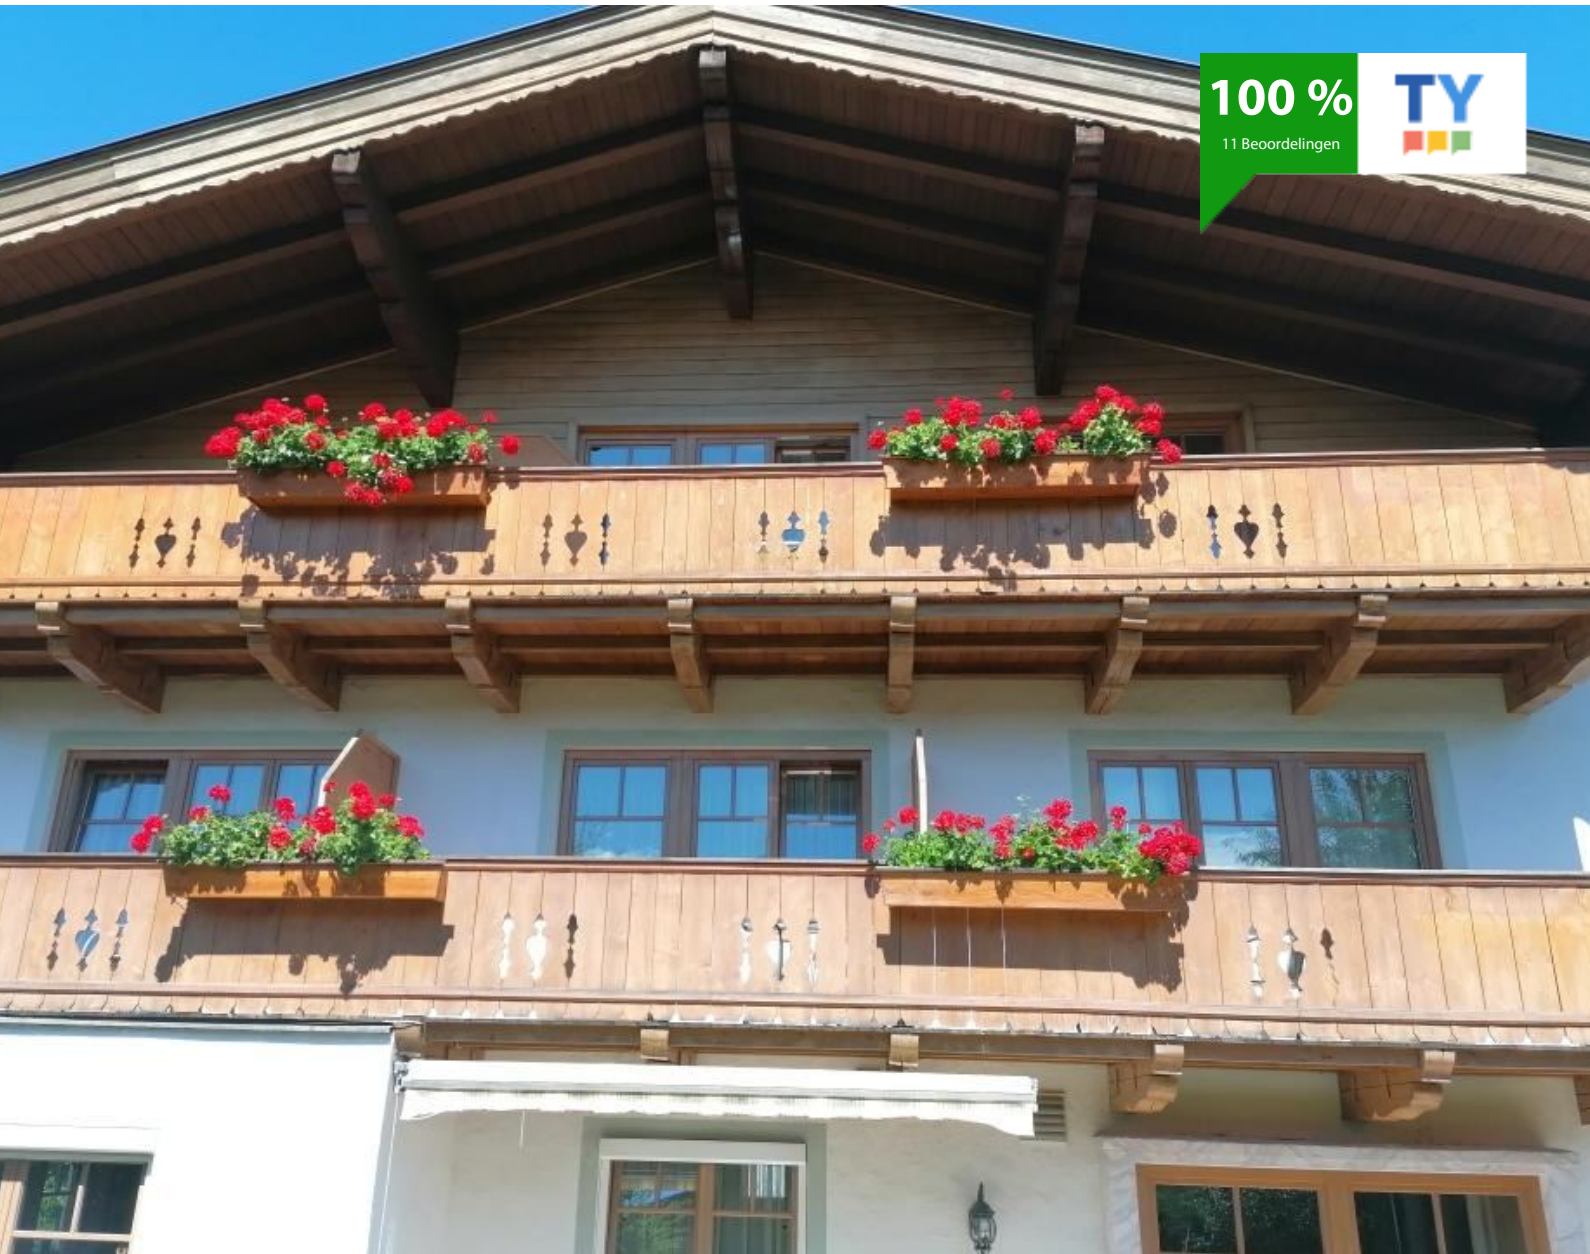

Haus Traudl **

Pension in Kirchberg in Tirol

Möselgasse 17 · A-6365 Kirchberg in Tirol · info@pension-traudl.at · 0043 5357 2789
Meer informatie op <http://www.pension-traudl.at>