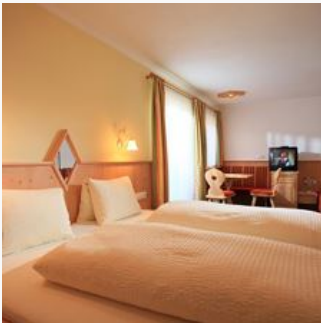

### Pension in Kirchberg in Tirol

Welkom bij Pension Traudl! Ons gezellige familiepension ligt in het hart van de prachtige Kitzbüheler Alpen midden in het centrum van Kirchberg in Tirol. Kom bij ons tot rust terwijl u omringd bent door de ongerepte schoonheid van de bergen. Ontdek de vele activiteiten en bezienswaardigheden die onze charmante regio te bieden heeft. We kijken uit naar uw komst!

### tweepersoonskamer douche, WC

Alle kamers zijn gerenoveerd en stralen door de natuurlijke houten inbouw een bijzonder huiselijke sfeer uit. Ze zijn voorzien van een badkamer met douche/toilet, kluis, satelliet-tv (flatscreen met 2...