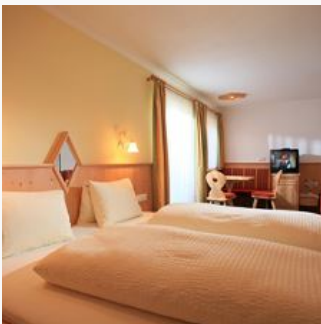

### Pension in Kirchberg in Tirol

Welkom bij Pension Traudl! Ons gezellige familiepension ligt in het hart van de prachtige Kitzbüheler Alpen midden in het centrum van Kirchberg in Tirol. Kom bij ons tot rust terwijl u omringd bent door de ongerepte schoonheid van de bergen. Ontdek de vele activiteiten en bezienswaardigheden die onze charmante regio te bieden heeft. We kijken uit naar uw komst!

### tweepersoonskamer douche, WC

Alle kamers zijn gerenoveerd en stralen door de natuurlijke houten inbouw een bijzonder huiselijke sfeer uit. Ze zijn voorzien van een badkamer met douche/toilet, kluis, satelliet-tv (flatscreen met 2...

### éénpersoonskamer douche, WC

Alle kamers met douche/toilet, kluisje, satelliet-tv (Flat-Screen, 25 kanalen), minibar/koelkast, balkon zijn nieuw gerenoveerd en stralen een bijzonder gezellige sfeer uit door het gebruik van natuur...