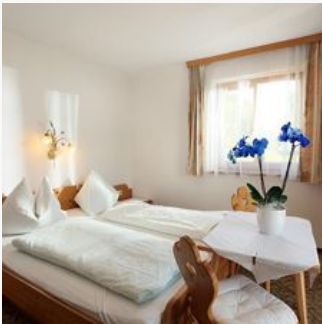

Rustige ligging · Direct aan de skipiste · In de buurt van het bos · Aan de wandelweg · Stadsrand · Centrale ligging

Kamers en appartementen

Huidige aanbiedingen

Tweepersoonskamer, douche, WC, balkon

Gezellige twee-persoonskamer met douche/wc en sat-tv, deels met balkon

ab
€ 50,00

per persoon op 27.04.2025

[NAAR HET AANBOD](#)

1-3 Personen · 1 Slaapkamer · 30 m²

tweepersoonskamer douche

Gezellige twee-persoonskamer met douche, eigen wc op de gang, balkon, ochtendzonn

ab
€ 45,00