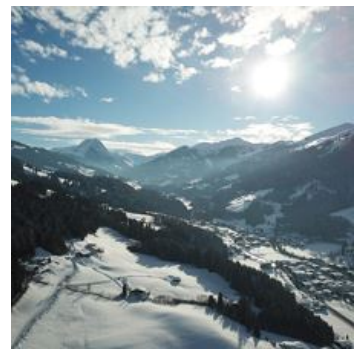

Haus Spiegl

Vakantiewoning in Kirchberg in Tirol

Maiertweg 16 · A-6365 Kirchberg in Tirol · haus-spiegl@outlook.com · 0043 660 6884476

Haus Spiegl

Vakantiewoning in Kirchberg in Tirol

Rustig gelegen, direct naast het dalstation van de Maierlbahn in Kirchberg, ligt ons pension. De ski-afdeling, skischool, skiverhuur en eetgelegenheden liggen vlakbij ons huis. In de skikelder bieden we ook een skischoendroger voor onze gasten aan. In de zomer is ons huis het perfecte uitgangspunt voor wandelingen en fietstochten in de Kitzbüheler Alpen. Binnen 10 minuten lopen bent u bij het zwemmeer in Kirchberg en bij andere recreatieve mogelijkheden.

Rustige ligging · In de buurt van het bos · Aan de wandelweg · Direct aan het fietspad · Direct aan de skipiste · Weidegebied · Vrijstaande ligging · Direct aan de skibus/bushalte · Centrale ligging

Kamers en appartementen