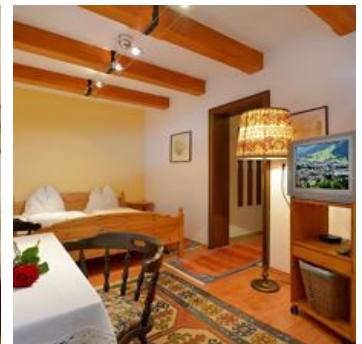

## Vakantie accommodatie in Kirchberg in Tirol

Ons huis ligt aan het bos op een licht hellend stuk grond met heerlijk uitzicht over de Kitzbüheler Alpen. Het dorpscentrum van Kirchberg in Tirol ligt op ca. 1.000 m afstand. De skibus brengt u direct naar de instap van het skigebied Kitzbühel/Kirchberg. De bushalte ligt op 3 minuten lopen. Als er genoeg sneeuw ligt, kunt u helemaal naar ons huis skiën! Hoogtepunt is onze eigen sauna, waar u zich kunt ontspannen. In de zomer stapt u vanuit ons huis direct op de talrijke wandelwegen van de Tioolse bergwereld! Ook fietsen, mountainbiken, zwemmen, golfen en nog veel meer is in Kirchberg mogelijk! Parkeerplaatsen voor het huis.