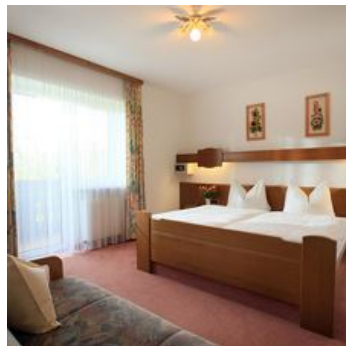

Haus Panorama

Particuliere verhuurder in Westendorf

Ons familiair gevoerde ontbijtpension ligt zonnig en rustig in het centrum van Westendorf. Alle recreatieve mogelijkheden bereikt u moeiteloos in een paar minuten te voet. De oefenlift in het dorp, met verbinding naar SkiWelt Wilder Kaiser - Brixental en het skigebied Kitzbühel/Kirchberg of de heerlijke langlaufloipes en winterwandelpaden, alles ligt voor de deur van Haus Panorama! Wandelingen, fiets- en mountainbiketochten, uitstapjes - alles is mogelijk in Westendorf, midden in de Kitzbüheler Alpen. In onze gezellige recreatieruimte met kachel en gastenkoelkast brengt u gemoedelijk de avond door en start aangesterkt weer met de nieuwe vakantiedag! Terras, ligweide, skischoendroger, fietsen, uitschuifbare stokken te leen.