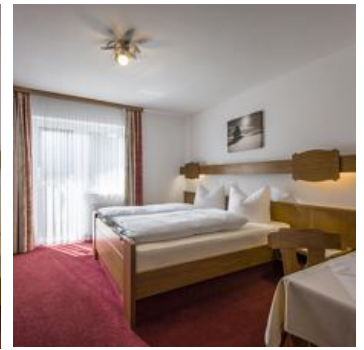

Haus Panorama

Particuliere verhuurder in Westendorf

Ons familiair gevoerde ontbijtpension ligt zonnig en rustig in het centrum van Westendorf. Alle recreatieve mogelijkheden bereikt u moeiteloos in een paar minuten te voet. De oefenlift in het dorp, met verbinding naar SkiWelt Wilder Kaiser - Brixental en het skigebied Kitzbühel/Kirchberg of de heerlijke langlaufloipes en winterwandelpaden, alles ligt voor de deur van Haus Panorama! Wandelingen, fiets- en mountainbiketochten, uitstapjes - alles is mogelijk in Westendorf, midden in de Kitzbüheler Alpen. In onze gezellige recreatieruimte met kachel en gastenkoelkast brengt u gemoedelijk de avond door en start aangesterkt weer met de nieuwe vakantiedag! Terras, ligweide, skischoendroger, fietsen, uitschuifbare stokken te leen.