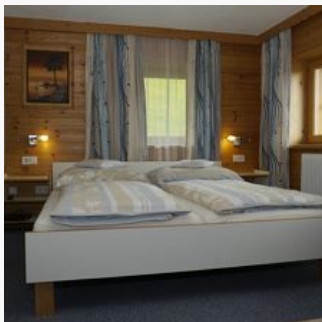

tweepersoonskamer douche

Rustig, comfortabel en modern ingerichte tweepersoonskamer met douche en toilet, balkon, Op zoek naar Steinberg, satelliet-tv, WLAN, kluis, haardroger, koelkast

ab
€ 28,00

per persoon op 17.06.2021

[NAAR HET AANBOD](#)

2-3 Personen · 1 Slaapkamer · 30 m²

éénpersoonskamer douche

Rustig, comfortabel en modern ingerichte kamer met douche. Uitkijkend over Holzham, satelliet-tv, kluis, draadloos internet, haardroger, koelkast extern

ab
€ 26,00

per persoon op 17.06.2021

[NAAR HET AANBOD](#)

1 Person · 1 Slaapkamer · 12 m²

app/1 slaapkamer/douche, wc

Modern ingericht appartement met een terras, met uitzicht op het dorp en op de Hohe Salve, open living, zeer rustig. Uitrusting: slaapkamer, badkamer met douche en toilet, compleet. Keuken met vaatwas...

ab
€ 50,00

per appartement op 17.06.2021

[NAAR HET AANBOD](#)

2 Personen · 1 Slaapkamer · 45 m²

tweepersoonskamer douche

Rustig, comfortabel en modern ingerichte tweepersoonskamer met douche, toilet op de vloer, balkon, Op zoek naar een tuinvijver en de Choralpe. Satelliet-tv, radio, draadloos internet, kluis, haardroge...