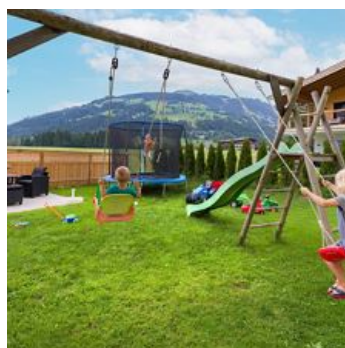

Geniet van uw vakantie in de Kitzbüheler Alpen in ons familievriendelijke huis – centraal, rustig en zonnig gelegen. Ontspan op onze ligweide in het groen, terwijl de kinderen zich op onze speelplaats vermaken. Binnen een paar minuten bent u bij de gondelbaan Westendorf, het dorpscentrum en diverse recreatieve mogelijkheden, zoals de 18-holes golfbaan, het buitenzwembad, de langlaufloipe of wandel- en fietswegen. Zowel in de zomer als de winter kunt u genieten van de natuur in de tioolse bergen – tijdens het wandelen, mountainbiken, paragliden, skiën of langlaufen. Hier wacht een onvergetelijke vakantie op u in het mooie Westendorf!

Direct aan de loipe · Aan de wandelweg · Weidegebied · Direct aan het fietspad · Direct aan de skibus/bushalte · Vrijstaande ligging · Rustige ligging · Centrale ligging

Kamers en appartementen

Huidige aanbiedingen