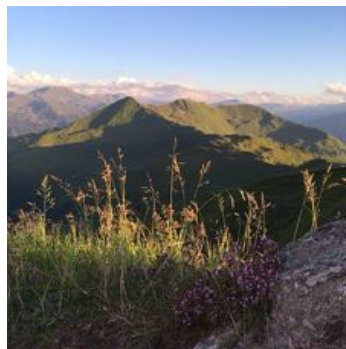

Geniet van uw vakantie in de Kitzbüheler Alpen in ons familievriendelijke huis – centraal, rustig en zonnig gelegen. Ontspan op onze ligweide in het groen, terwijl de kinderen zich op onze speelplaats vermaken. Binnen een paar minuten bent u bij de gondelbaan Westendorf, het dorpscentrum en diverse recreatieve mogelijkheden, zoals de 18-holes golfbaan, het buitenzwembad, de langlaufloipe of wandel- en fietswegen. Zowel in de zomer als de winter kunt u genieten van de natuur in de tioolse bergen – tijdens het wandelen, mountainbiken, paragliden, skiën of langlaufen. Hier wacht een onvergetelijke vakantie op u in het mooie Westendorf!

Direct aan de loipe · Aan de wandelweg · Weidegebied · Direct aan het fietspad · Direct aan de skibus/bushalte · Vrijstaande ligging · Rustige ligging · Centrale ligging

Kamers en appartementen

Huidige aanbiedingen