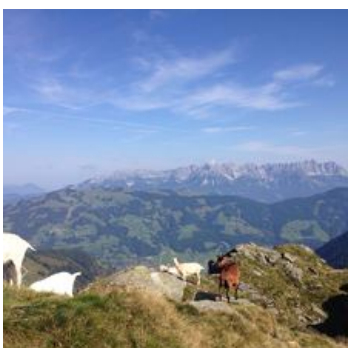

Geniet van uw vakantie in de Kitzbüheler Alpen in ons familievriendelijke huis – centraal, rustig en zonnig gelegen. Ontspan op onze ligweide in het groen, terwijl de kinderen zich op onze speelplaats vermaken. Binnen een paar minuten bent u bij de gondelbaan Westendorf, het dorpscentrum en diverse recreatieve mogelijkheden, zoals de 18-holes golfbaan, het buitenzwembad, de langlaufloipe of wandel- en fietswegen. Zowel in de zomer als de winter kunt u genieten van de natuur in de tioolse bergen – tijdens het wandelen, mountainbiken, paragliden, skiën of langlaufen. Hier wacht een onvergetelijke vakantie op u in het mooie Westendorf!

Direct aan de loipe · Aan de wandelweg · Weidegebied · Direct aan het fietspad · Direct aan de skibus/bushalte · Vrijstaande ligging · Rustige ligging · Centrale ligging

Kamers en appartementen

Huidige aanbiedingen