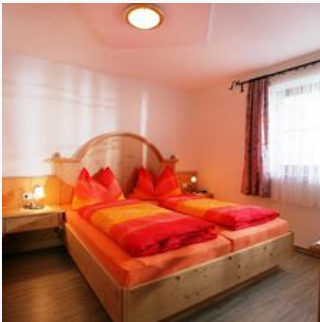

#### tweepersoonskamer douche, WC

ca. 15 m<sup>2</sup>, 1e verdieping, balkon, douche/wc, twee-persoonsbed, 1 kamer met koelkast, kabel-tv, radio

ab  
**€ 42,00**

per persoon op 25.06.2022

[NAAR HET AANBOD](#)

#### driepersoonskamer douche, WC

ca. 15 m<sup>2</sup>, twee-persoonsbed en slaapbank, douche/wc, balkon, kabel-tv, radio, 1e verdieping

ab  
**€ 42,00**

per persoon op 25.06.2022

[NAAR HET AANBOD](#)

2-3 Personen · 1 Slaapkamer · 15 m<sup>2</sup>

## app/2 slaapkamers/douche, wc

ca. 40 m<sup>2</sup>, 2 twee-persoonsslaapkamers, woon-slaapkamer, 2x douche/wc, keukenblok, eethoek, 2 balkons, hal, kabel-tv en radio.

ab

€ 125,00

per appartement op 25.06.2022