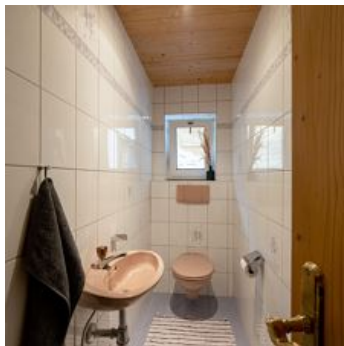

Haus Gletscherblick

Vakantiewoning in Westendorf

Oberwindau 137 · A-6363 Westendorf · johanna.riedmann@gmx.at · +43 664 2138779

Haus Gletscherblick

Vakantiewoning in Westendorf

1 keukenblok met eethoek 1 slaapkamer met tweepersoonsbed 1 badkamer met douche, 2 wc's Balkon Gratis Wifi KEUKEN: Keukenblok met koelkast, kleine vaatwasser, fornuis, oven, koffiezetapparaat, broodrooster, waterkoker, magnetron, alle serviesgoed, bestek, glazen, theedoeken, TV/SAT, kinderstoel op aanvraag BADKAMER/2WC's: Föhn, douchelakens, handdoeken, badmat, tandenborstelbeker NIET AANWEZIG: Hygiëne artikelen Slaapkamer: Tweepersoonsbed, beddengoed, indien gewenst babybedje Woonkamer: Slaapbank, TV/SAT Winterprijs: vanaf € 170.- Zomerprijs: vanaf € 120,- Prijzen zijn exclusief eindschoonmaak (€ 60.-) en toeristenbelasting

Bergachtige ligging · Rustige ligging

Kamers en appartementen

Huidige aanbiedingen

Appartement, douche, WC, 2 slaapkamer

1-4 Personen · 1 Slaapkamer · 65 m²

1 keukenblok met eethoek 1 slaapkamer met tweepersoonsbed 1
badkamer met douche, 2 wc's Balkon Gratis Wifi Check-in: vanaf 15 uur
Check-out: tot 10:00 uur Winterprijs € 170 per nacht excl. toeristen...