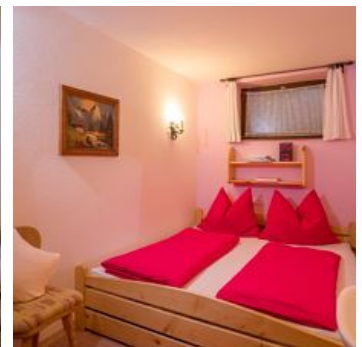

Haus Gabriele

Vakantiewoning in Kirchberg in Tirol

Weinberg 14 · A-6365 Kirchberg in Tirol · info@nv-a.com
Meer informatie op <http://www.nv-a.com>

Haus Gabriele

Vakantiewoning in Kirchberg in Tirol

Hartelijk welkom in Haus Gabriele! Ons huis ligt heel centraal, maar toch rustig en biedt voor uw zomer- of wintervakantie in Kirchberg in Tirol 3 mooie appartementen. Vanuit ons huis komt u snel te voet bij alle sport- en recreatiemogelijkheden. In de winter ligt de skibushalte op 50 meter afstand. Elke 10 minuten bereikt u op die manier makkelijk alle gondelbanen en liften, waarmee u direct in het skigebied Kitzbühel komt. Ook SkiWelt Wilder Kaiser - Brixental kunt u op de skies bereiken! De langlaufloipe, skischolen en skiverhuurbedrijven liggen op een paar minuten lopen. In de zomer wandelt u direct vanaf de huisdeur over de prachtige wandelwegen van de Kitzbüheler Alpen! Mountainbiken, fietsen, zwemmen, golfen, paardrijden, boogschieten en nog veel meer bieden Kirchberg en het Brixental u!

Centrale ligging · Direct aan de skibus/bushalte · Rustige ligging

Kamers en appartementen

Huidige aanbiedingen

app/3 slaapkamers/douche, wc

Grote woonkamer met tv, gratis w-lan, met kooknis, compleet ingericht met magnetron, broodrooster, koffiezetapparaat. 3 Slaapkamers met elk een 2-persoonsbed en een wasbakje. Badkamer met douche/wc.

ab
€ 60,00

per appartement op 28.11.2022

[NAAR HET AANBOD](#)

1-2 Personen · 21 m²

Appartement, douche, WC, terras

1-4 Personen · 23 m²

Appartement met terras, woon-slaapkamer met twee-persoonsbed en slaapbank voor 2 personen. Met keukenblok, compleet ingericht met magnetron, broodrooster, koffiezetapparaat. Tv en gratis w-lan, badkam...