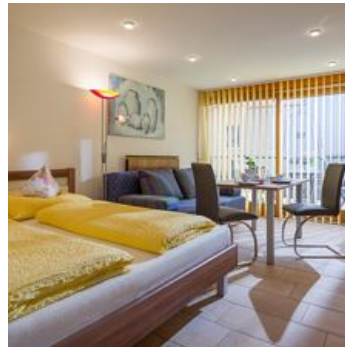

Haus Gabriele

Vakantiewoning in Kirchberg in Tirol

Weinberg 14 · A-6365 Kirchberg in Tirol · info@nv-a.com
Meer informatie op <http://www.nv-a.com>

Haus Gabriele

Vakantiewoning in Kirchberg in Tirol

Hartelijk welkom in Haus Gabriele! Ons huis ligt heel centraal, maar toch rustig en biedt voor uw zomer- of wintervakantie in Kirchberg in Tirol 3 mooie appartementen. Vanuit ons huis komt u snel te voet bij alle sport- en recreatiemogelijkheden. In de winter ligt de skibushalte op 50 meter afstand. Elke 10 minuten bereikt u op die manier makkelijk alle gondelbanen en liften, waarmee u direct in het skigebied Kitzbühel komt. Ook SkiWelt Wilder Kaiser - Brixental kunt u op de skies bereiken! De langlaufloipe, skischolen en skiverhuurbedrijven liggen op een paar minuten lopen. In de zomer wandelt u direct vanaf de huisdeur over de prachtige wandelwegen van de Kitzbüheler Alpen! Mountainbiken, fietsen, zwemmen, golfen, paardrijden, boogschieten en nog veel meer bieden Kirchberg en het Brixental u!

Centrale ligging · Direct aan de skibus/bushalte · Rustige ligging

Kamers en appartementen

Huidige aanbiedingen

app/3 slaapkamers/douche, wc

Grote woonkamer met tv, gratis w-lan, met kooknis, compleet ingericht met magnetron, broodrooster, koffiezetapparaat. 3 Slaapkamers met elk een 2-persoonsbed en een wasbakje. Badkamer met douche/wc.

ab
€ 60,00

per appartement op 28.11.2022

[NAAR HET AANBOD](#)

1-2 Personen · 21 m²

Appartement, douche, WC, terras

1-4 Personen · 23 m²

Appartement met terras, woon-slaapkamer met twee-persoonsbed en slaapbank voor 2 personen. Met keukenblok, compleet ingericht met magnetron, broodrooster, koffiezetapparaat. Tv en gratis w-lan, badkam...