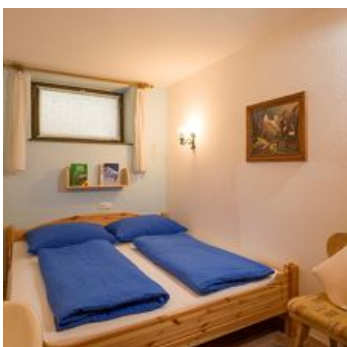

Haus Gabriele

Vakantiewoning in Kirchberg in Tirol

Weinberg 14 · A-6365 Kirchberg in Tirol · info@nv-a.com
Meer informatie op <http://www.nv-a.com>

Haus Gabriele

Vakantiewoning in Kirchberg in Tirol

Hartelijk welkom in Haus Gabriele! Ons huis ligt heel centraal, maar toch rustig en biedt voor uw zomer- of wintervakantie in Kirchberg in Tirol 3 mooie appartementen. Vanuit ons huis komt u snel te voet bij alle sport- en recreatiemogelijkheden. In de winter ligt de skibushalte op 50 meter afstand. Elke 10 minuten bereikt u op die manier makkelijk alle gondelbanen en liften, waarmee u direct in het skigebied Kitzbühel komt. Ook SkiWelt Wilder Kaiser - Brixental kunt u op de skies bereiken! De langlaufloipe, skischolen en skiverhuurbedrijven liggen op een paar minuten lopen. In de zomer wandelt u direct vanaf de huisdeur over de prachtige wandelwegen van de Kitzbüheler Alpen! Mountainbiken, fietsen, zwemmen, golfen, paardrijden, boogschieten en nog veel meer bieden Kirchberg en het Brixental u!

Centrale ligging · Direct aan de skibus/bushalte · Rustige ligging

Kamers en appartementen

Huidige aanbiedingen

app/3 slaapkamers/douche, wc

Grote woonkamer met tv, gratis w-lan, met kooknis, compleet ingericht met magnetron, broodrooster, koffiezetapparaat. 3 Slaapkamers met elk een 2-persoonsbed en een wasbakje. Badkamer met douche/wc.

ab
€ 60,00

per appartement op 28.11.2022

[NAAR HET AANBOD](#)

1-2 Personen · 21 m²

Appartement, douche, WC, terras

1-4 Personen · 23 m²

Appartement met terras, woon-slaapkamer met twee-persoonsbed en slaapbank voor 2 personen. Met keukenblok, compleet ingericht met magnetron, broodrooster, koffiezetapparaat. Tv en gratis w-lan, badkam...