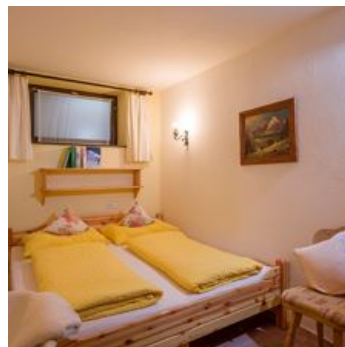

Haus Gabriele

Vakantiewoning in Kirchberg in Tirol

Weinberg 14 · A-6365 Kirchberg in Tirol · info@nv-a.com
Meer informatie op <http://www.nv-a.com>

Haus Gabriele

Vakantiewoning in Kirchberg in Tirol

Hartelijk welkom in Haus Gabriele! Ons huis ligt heel centraal, maar toch rustig en biedt voor uw zomer- of wintervakantie in Kirchberg in Tirol 3 mooie appartementen. Vanuit ons huis komt u snel te voet bij alle sport- en recreatiemogelijkheden. In de winter ligt de skibushalte op 50 meter afstand. Elke 10 minuten bereikt u op die manier makkelijk alle gondelbanen en liften, waarmee u direct in het skigebied Kitzbühel komt. Ook SkiWelt Wilder Kaiser - Brixental kunt u op de skies bereiken! De langlaufloipe, skischolen en skiverhuurbedrijven liggen op een paar minuten lopen. In de zomer wandelt u direct vanaf de huisdeur over de prachtige wandelwegen van de Kitzbüheler Alpen! Mountainbiken, fietsen, zwemmen, golfen, paardrijden, boogschieten en nog veel meer bieden Kirchberg en het Brixental u!

Centrale ligging · Direct aan de skibus/bushalte · Rustige ligging

Kamers en appartementen

Huidige aanbiedingen

app/3 slaapkamers/douche, wc

Grote woonkamer met tv, gratis w-lan, met kooknis, compleet ingericht met magnetron, broodrooster, koffiezetapparaat. 3 Slaapkamers met elk een 2-persoonsbed en een wasbakje. Badkamer met douche/wc.

ab
€ 60,00

per appartement op 28.11.2022

[NAAR HET AANBOD](#)

1-2 Personen · 21 m²

Appartement, douche, WC, terras

1-4 Personen · 23 m²

Appartement met terras, woon-slaapkamer met twee-persoonsbed en slaapbank voor 2 personen. Met keukenblok, compleet ingericht met magnetron, broodrooster, koffiezetapparaat. Tv en gratis w-lan, badkam...