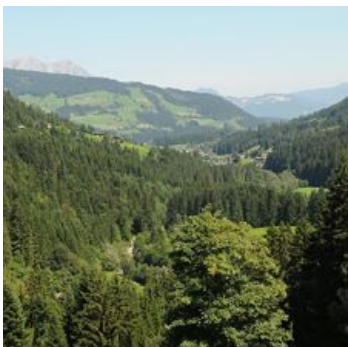

## Boerderij in Kirchberg in Tirol

Hartelijk welkom bij het Feldhof van de familie Aschaber. Onze familiale boerderij met schapenfokkerij ligt op ca. 4 km van het centrum van Kirchberg in Tirol. Door de heerlijke rustige ligging op de berg, met prachtig uitzicht over de Kitzbüheler Alpen, zijn wij de ideale plek voor mensen die rust en ontspanning zoeken. We bieden gratis w-lan! De dichtstbijzijnde gondelbaan (Pengelstein) ligt op ca. 1 km afstand. Vanaf onze boerderij kunt u prachtige wandelingen en mountainbiketochten maken. We zouden het erg leuk vinden tijdens de mooiste tijd van het jaar uw gastvrouw en -heer te mogen zijn!

Aan de wandelweg · In de buurt van het bos · Vrijstaande ligging · Bergachtige ligging · Rustige ligging