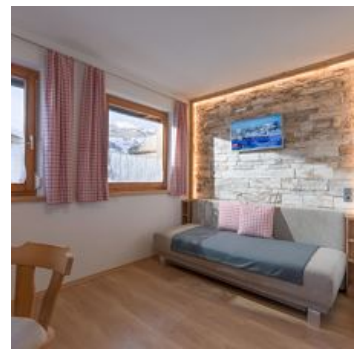

Haus Erharter Thomas

Pension in Westendorf

Holzham 59 · A-6363 Westendorf · erharter.thomas@aon.at · 0043 664 5159042

Haus Erharter Thomas

Pension in Westendorf

Ons ruime niet-rokers appartementenhuis is rustig gelegen op het zonneplateau van Westendorf, midden in de Kitzbüheler Alpen. De Alpenrosenbahn, het zwembad, de golfbaan en het dorpscentrum met winkels, restaurants en café's liggen op een paar minuten lopen. Ontdek de veelzijdige mogelijkheden van het Brixental rondom het wandelen, skiën en mountainbiken. We verheugen ons op uw bezoek aan "Haus Erharter Thomas" en verwennen u graag hier in Westendorf.