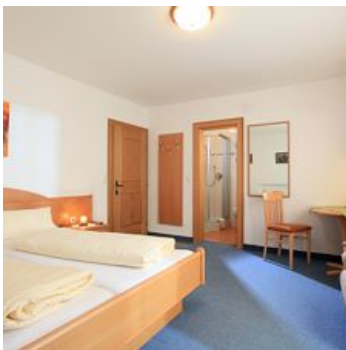

Vakantiewoning in Westendorf

Welkom in Haus Elisabeth. Direct bij de gondelbaan Alpenrosenbahn in Westendorf.

In de winter bent u direct in SkiWelt Wilder Kaiser - Brixental. (ski in/ ski out) In de zomer het perfecte startpunt om te wandelen, paragliden, mountainbiken, enz. Het huis biedt 1 appartement voor 2-4 personen.

app/2 slaapkamers/douche, wc

Gezellige, rustiek ingerichte, comfortabele kamer met douche/wc, föhn, flatscreen tv, balkon.

ab
€ 80,00

per appartement op 10.11.2024

NAAR HET AANBOD

2-4 Personen · 1 Slaapkamer · 20 m²