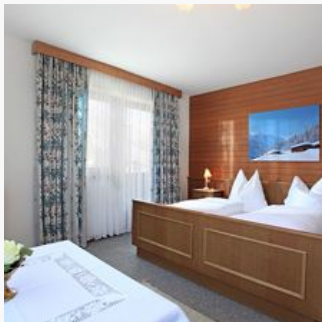

Geniet van onze ligweide en de gezellige recreatieruimte. Parkeerplaatsen aanwezig. Alle kamers met douche/wc, balkon en kabel-tv.

Direct aan de skipiste · Weidegebied · Rustige ligging · Direct aan de loipe · Centrale ligging

Kamers en appartementen

Huidige aanbiedingen

tweepersoonskamer douche, WC

Rustiek en gezellig ingerichte kamer met douche/wc, balkon en kabel-tv, 1e verdieping, ca. 20 m².

2 Personen · 1 Slaapkamer · 20 m²

ab
€ 23,00

per persoon op 25.01.2021

NAAR HET AANBOD

driepersoonskamer douche, WC

Rustiek en gezellig ingerichte kamer met douche/wc, balkon en kabel-tv, 1e verdieping, ca. 20 m².

ab
€ 23,00

per persoon op 25.01.2021