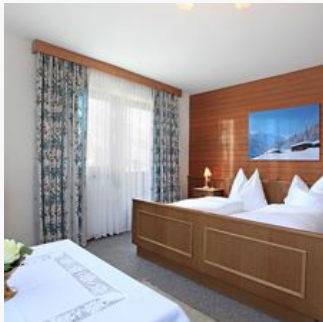

Geniet van onze ligweide en de gezellige recreatieruimte. Parkeerplaatsen aanwezig. Alle kamers met douche/wc, balkon en kabel-tv.

Direct aan de skipiste · Weidegebied · Rustige ligging · Direct aan de loipe · Centrale ligging

Kamers en appartementen

Huidige aanbiedingen

tweepersoonskamer douche, WC

Rustiek en gezellig ingerichte kamer met douche/wc, balkon en kabel-tv, 1e verdieping, ca. 20 m².

1-3 Personen · 1 Slaapkamer · 20 m²