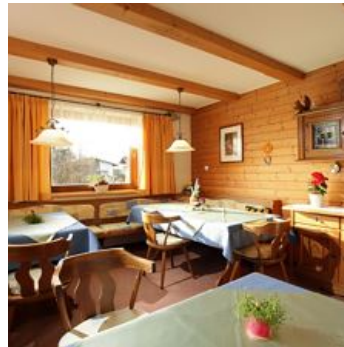

Haus Antretter Emmi

Particuliere verhuurder in Westendorf

Ons huis is rustig en zonnig gelegen op ca. 8 minuten lopen van het centrum. De skibushalte en langlaufloipe liggen vlakbij. SkiWelt Wilder Kaiser – Brixental is makkelijk bereikbaar. Geniet van onze ligweide met heerlijk uitzicht over de Kitzbüheler Alpen. Parkeerplaats aanwezig. Op aanvraag garageplaats mogelijk. In het huis bieden we een gastenkoelkast op de etage en een ontbijt- en recreatieruimte. Wifi gratis.

Aanvragen telefonisch of per fax!!!

Direct aan de skibus/bushalte · Stadsrand · Rustige ligging · Direct aan het fietspad