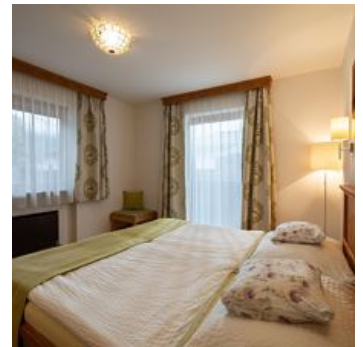

Direct aan het fietspad · Rustige ligging · Aan de wandelweg · Weidegebied · Stadsrand · Direct aan de loipe